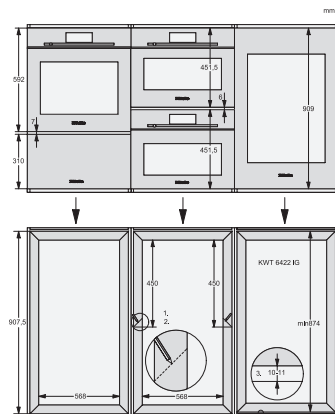

KWT 6422 iG

Einbau-Weintemperierschrank

mit FlexiFrame und Push2open für anspruchsvollste Weinliebhaber.

EAN-Nr.: 4002516394228 / Materialnummer: 11687190 /

Alte Materialnummer: 36642225EU1

Weinzone in l	104
Gesamtnutzinhalt in l	104
Platzangebot für die Anzahl von 0,75l Bordeauxflaschen	33 Flaschen
Luftschallemissionsklasse (A-D)	B
Luftschallemissionen in dB(A) re1pW	32
Stromaufnahme in Milliampere (mA)	1000
Spannung in V	220-240
Absicherung in A	10
Phasenanzahl	1
Frequenz in Hz	50
Länge der elektrischen Zuleitung in m	2,0
<b>Mitgeliefertes Zubehör</b>	
Active AirClean Filter	•

## KWT 6422 iG

Einbau-Weintemperierschrank

mit FlexiFrame und Push2open für anspruchsvollste Weinliebhaber.

KWT6422iG, KWT6422iG-1, Skizze, frontal

KWT6422iG, KWT6422iG-1, Seitenansicht (Skizze)

KWT6422iG, KWT6422iG-1, Kombi mit 45er Geräten (Skizze)

KWT6422iG, KWT6422iG-1, Kombi mit 45er Geräten, Seitenansicht (Skizze)

ENB1060, Kombination 2x45er + KWT6422iG, Skizze

KWT6422iG, KWT6422iG-1, Innenraummaße (Skizze)

ENB1060, Kombination 60er & 32er ESW + 2x45er + KWT6422iG, Skizze