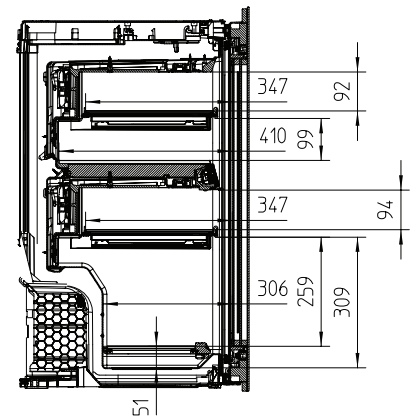

KWT 6422 iG

Einbau-Weintemperierschrank

mit FlexiFrame und Push2open für anspruchsvollste Weinliebhaber.

EAN-Nr.: 4002516394228 / Materialnummer: 11687190 /

Alte Materialnummer: 36642225EU1

Weinzone in l	104
Gesamtnutzinhalt in l	104
Platzangebot für die Anzahl von 0,75l Bordeauxflaschen	33 Flaschen
Luftschallemissionsklasse (A-D)	B
Luftschallemissionen in dB(A) re1pW	32
Stromaufnahme in Milliampere (mA)	1000
Spannung in V	220-240
Absicherung in A	10
Phasenanzahl	1
Frequenz in Hz	50
Länge der elektrischen Zuleitung in m	2,0
<b>Mitgeliefertes Zubehör</b>	
Active AirClean Filter	•

## KWT 6422 iG

Einbau-Weintemperierschrank

mit FlexiFrame und Push2open für anspruchsvollste Weinliebhaber.

KWT6422iG, KWT6422iG-1, Skizze, frontal

KWT6422iG, KWT6422iG-1, Seitenansicht (Skizze)

KWT6422iG, KWT6422iG-1, Kombi mit 45er Geräten (Skizze)

KWT6422iG, KWT6422iG-1, Kombi mit 45er Geräten, Seitenansicht (Skizze)

ENB1060, Kombination 2x45er + KWT6422iG, Skizze

KWT6422iG, KWT6422iG-1, Innenraummaße (Skizze)

ENB1060, Kombination 60er & 32er ESW + 2x45er + KWT6422iG, Skizze