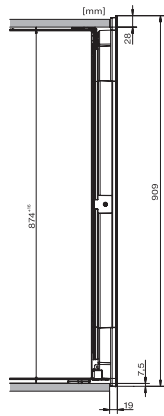

KWT 6422 iG

Einbau-Weintemperierschrank

mit FlexiFrame und Push2open für anspruchsvollste Weinliebhaber.

EAN-Nr.: 4002516394228 / Materialnummer: 11687190 /

Alte Materialnummer: 36642225EU1

Weinzone in l	104
Gesamtnutzinhalt in l	104
Platzangebot für die Anzahl von 0,75l Bordeauxflaschen	33 Flaschen
Luftschallemissionsklasse (A-D)	B
Luftschallemissionen in dB(A) re1pW	32
Stromaufnahme in Milliampere (mA)	1000
Spannung in V	220-240
Absicherung in A	10
Phasenanzahl	1
Frequenz in Hz	50
Länge der elektrischen Zuleitung in m	2,0
<b>Mitgeliefertes Zubehör</b>	
Active AirClean Filter	•

## KWT 6422 iG

Einbau-Weintemperierschrank

mit FlexiFrame und Push2open für anspruchsvollste Weinliebhaber.

KWT6422iG, KWT6422iG-1, Skizze, frontal

KWT6422iG, KWT6422iG-1, Seitenansicht (Skizze)

KWT6422iG, KWT6422iG-1, Kombi mit 45er Geräten (Skizze)

KWT6422iG, KWT6422iG-1, Kombi mit 45er Geräten, Seitenansicht (Skizze)

ENB1060, Kombination 2x45er + KWT6422iG, Skizze

KWT6422iG, KWT6422iG-1, Innenraummaße (Skizze)

ENB1060, Kombination 60er & 32er ESW + 2x45er + KWT6422iG, Skizze