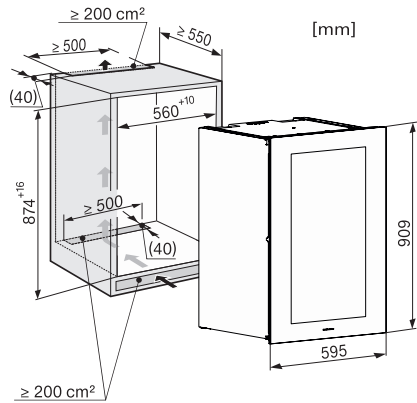

KWT 6422 iG

Einbau-Weintemperierschrank

mit FlexiFrame und Push2open für anspruchsvollste Weinliebhaber.

EAN-Nr.: 4002516394228 / Materialnummer: 11687190 /

Alte Materialnummer: 36642225EU1

Weinzone in l	104
Gesamtnutzinhalt in l	104
Platzangebot für die Anzahl von 0,75l Bordeauxflaschen	33 Flaschen
Luftschallemissionsklasse (A-D)	B
Luftschallemissionen in dB(A) re1pW	32
Stromaufnahme in Milliampere (mA)	1000
Spannung in V	220-240
Absicherung in A	10
Phasenanzahl	1
Frequenz in Hz	50
Länge der elektrischen Zuleitung in m	2,0
<b>Mitgeliefertes Zubehör</b>	
Active AirClean Filter	•

## KWT 6422 iG

Einbau-Weintemperierschrank

mit FlexiFrame und Push2open für anspruchsvollste Weinliebhaber.

KWT6422iG, KWT6422iG-1, Skizze, frontal

KWT6422iG, KWT6422iG-1, Seitenansicht (Skizze)

KWT6422iG, KWT6422iG-1, Kombi mit 45er Geräten (Skizze)

KWT6422iG, KWT6422iG-1, Kombi mit 45er Geräten, Seitenansicht (Skizze)

ENB1060, Kombination 2x45er + KWT6422iG, Skizze

KWT6422iG, KWT6422iG-1, Innenraummaße (Skizze)

ENB1060, Kombination 60er & 32er ESW + 2x45er + KWT6422iG, Skizze