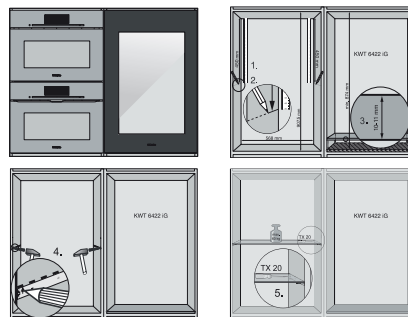

KWT 6422 iG

Einbau-Weintemperierschrank

mit FlexiFrame und Push2open für anspruchsvollste Weinliebhaber.

EAN-Nr.: 4002516394228 / Materialnummer: 11687190 /

Alte Materialnummer: 36642225EU1

Weinzone in l	104
Gesamtnutzinhalt in l	104
Platzangebot für die Anzahl von 0,75l Bordeauxflaschen	33 Flaschen
Luftschallemissionsklasse (A-D)	B
Luftschallemissionen in dB(A) re1pW	32
Stromaufnahme in Milliampere (mA)	1000
Spannung in V	220-240
Absicherung in A	10
Phasenanzahl	1
Frequenz in Hz	50
Länge der elektrischen Zuleitung in m	2,0
<b>Mitgeliefertes Zubehör</b>	
Active AirClean Filter	•

## KWT 6422 iG

Einbau-Weintemperierschrank

mit FlexiFrame und Push2open für anspruchsvollste Weinliebhaber.

KWT6422iG, KWT6422iG-1, Skizze, frontal

KWT6422iG, KWT6422iG-1, Seitenansicht (Skizze)

KWT6422iG, KWT6422iG-1, Kombi mit 45er Geräten (Skizze)

KWT6422iG, KWT6422iG-1, Kombi mit 45er Geräten, Seitenansicht (Skizze)

ENB1060, Kombination 2x45er + KWT6422iG, Skizze

KWT6422iG, KWT6422iG-1, Innenraummaße (Skizze)

ENB1060, Kombination 60er & 32er ESW + 2x45er + KWT6422iG, Skizze