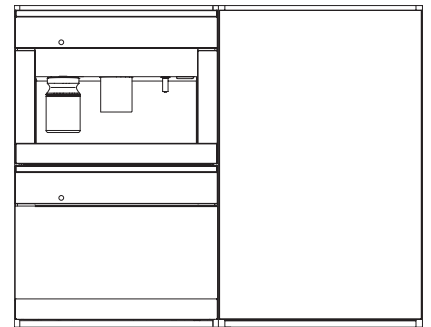

KWT 6422 iG

Einbau-Weintemperierschrank

mit FlexiFrame und Push2open für anspruchsvollste Weinliebhaber.

EAN-Nr.: 4002516394228 / Materialnummer: 11687190 /

Alte Materialnummer: 36642225EU1

Weinzone in l	104
Gesamtnutzinhalt in l	104
Platzangebot für die Anzahl von 0,75l Bordeauxflaschen	33 Flaschen
Luftschallemissionsklasse (A-D)	B
Luftschallemissionen in dB(A) re1pW	32
Stromaufnahme in Milliampere (mA)	1000
Spannung in V	220-240
Absicherung in A	10
Phasenanzahl	1
Frequenz in Hz	50
Länge der elektrischen Zuleitung in m	2,0
<b>Mitgeliefertes Zubehör</b>	
Active AirClean Filter	•

## KWT 6422 iG

Einbau-Weintemperierschrank

mit FlexiFrame und Push2open für anspruchsvollste Weinliebhaber.

KWT6422iG, KWT6422iG-1, Skizze, frontal

KWT6422iG, KWT6422iG-1, Seitenansicht (Skizze)

KWT6422iG, KWT6422iG-1, Kombi mit 45er Geräten (Skizze)

KWT6422iG, KWT6422iG-1, Kombi mit 45er Geräten, Seitenansicht (Skizze)

ENB1060, Kombination 2x45er + KWT6422iG, Skizze

KWT6422iG, KWT6422iG-1, Innenraummaße (Skizze)

ENB1060, Kombination 60er & 32er ESW + 2x45er + KWT6422iG, Skizze