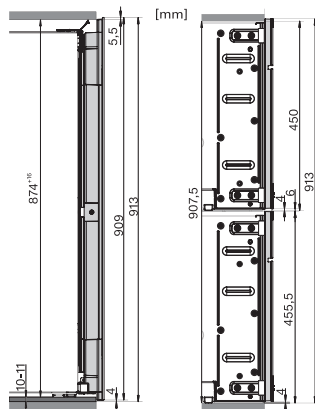

KWT 6422 iG

Einbau-Weintemperierschrank

mit FlexiFrame und Push2open für anspruchsvollste Weinliebhaber.

EAN-Nr.: 4002516394228 / Materialnummer: 11687190 /

Alte Materialnummer: 36642225EU1

Weinzone in l	104
Gesamtnutzinhalt in l	104
Platzangebot für die Anzahl von 0,75l Bordeauxflaschen	33 Flaschen
Luftschallemissionsklasse (A-D)	B
Luftschallemissionen in dB(A) re1pW	32
Stromaufnahme in Milliampere (mA)	1000
Spannung in V	220-240
Absicherung in A	10
Phasenanzahl	1
Frequenz in Hz	50
Länge der elektrischen Zuleitung in m	2,0
<b>Mitgeliefertes Zubehör</b>	
Active AirClean Filter	•

## KWT 6422 iG

Einbau-Weintemperierschrank

mit FlexiFrame und Push2open für anspruchsvollste Weinliebhaber.

KWT6422iG, KWT6422iG-1, Skizze, frontal

KWT6422iG, KWT6422iG-1, Seitenansicht (Skizze)

KWT6422iG, KWT6422iG-1, Kombi mit 45er Geräten (Skizze)

KWT6422iG, KWT6422iG-1, Kombi mit 45er Geräten, Seitenansicht (Skizze)

ENB1060, Kombination 2x45er + KWT6422iG, Skizze

KWT6422iG, KWT6422iG-1, Innenraummaße (Skizze)

ENB1060, Kombination 60er & 32er ESW + 2x45er + KWT6422iG, Skizze