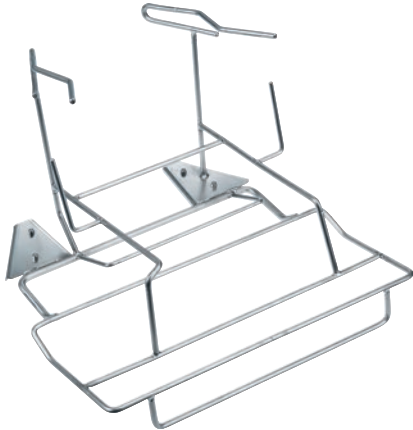

APWD 133

Einsatz

zur optimalen Aufbereitung und Desinfektion des Spülguts im Steckbeckenspüler.

EAN-Nr.: 4002516394297 / Materialnummer: 11668030 / Alte Materialnummer: 68513400D

<b>Produktzugehörigkeit</b>	
Steckbeckenspüler	•
<b>Gerätezugehörigkeit</b>	
PWD 8543	•
<b>Produktkategorie</b>	
Einsatz für Steckbecken und Urinflaschen	•
<b>Produkteigenschaften</b>	
Material	Edelstahl
Farbe	Edelstahl
<b>Anwendungsbereich</b>	
Aufbereitung von Steckbecken und Urinflaschen	•
<b>Kapazität</b>	
Urinflaschen [Anzahl]	2
Steckbecken [Anzahl]	1
<b>Maße und Gewicht</b>	
Außenmaß, Nettohöhe in mm	235
Außenmaß, Nettobreite in mm	340
Außenmaß, Nettotiefe in mm	340
Außenmaß, Bruttohöhe in mm	350
Außenmaß, Bruttobreite in mm	430
Außenmaß, Bruttotiefe in mm	505
Nettogewicht in kg	1,09
Bruttogewicht in kg	2,75