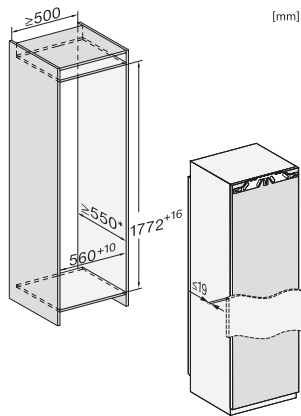

FNS 7770 E

Einbau-Gefrierschrank

mit NoFrost und acht Gefrierschubladen auf Teleskopauszügen für max. Komfort.

K7733E, K7763E, K7732D, K7732E, K7734F, K7764E, K7743E, K7744E, K7773D, K7774D, Einbau (Fußnote*) (Skizze)