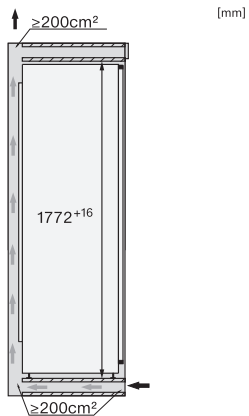

K7733E, K7763E, K7732D, K7732E, K7734F, K7764E, K7743E, K7744E, K7773D, K7774D, Seitenansicht (Skizze)

*Der deklarierte Energieverbrauch wurde mit einer Nischentiefe von 560 mm ermittelt. Das Kältegerät ist bei einer Nischentiefe von 550 mm voll funktionsfähig, hat aber einen geringfügig höheren Energieverbrauch.