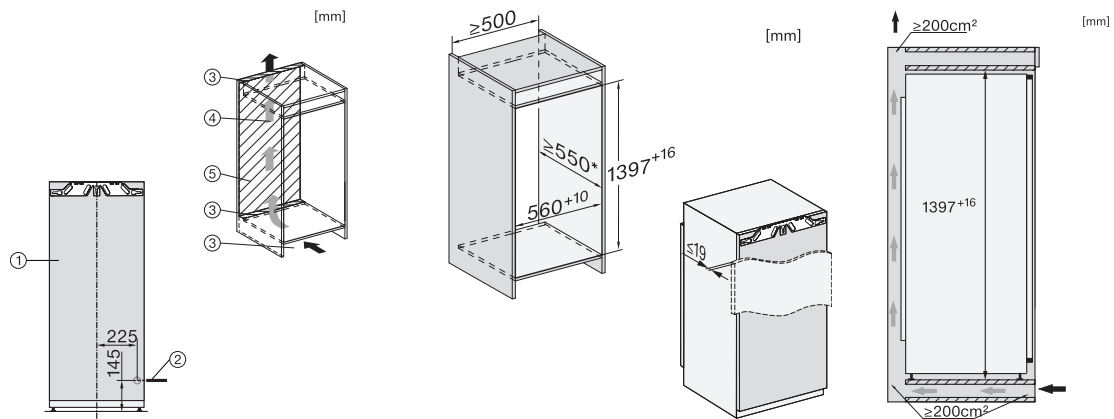

FNS 7470 D

Einbau-Gefrierschrank

mit NoFrost und sechs Gefrierschubladen für maximalen Komfort.

K7477B, K7478C, K7433E, K7434E, K7464E, K7443D, K7444D, K7473D, K7474D, FNS7470D, Installation (Fußnote*) (Skizze)

*1. Ansicht von Vorne, 2. Netzanschlussleitung, L = 2100 mm, 3. Lüftungsausschnitt min. 200 cm², 4. Belüftung, 5. Kein Anschluss in diesem Bereich

K7477B, K7478C, K7433E, K7434E, K7464E, K7443D, K7444D, K7473D, K7474D, FNS7470D, Einbau (Fußnote*) (Skizze)

*Der deklarierte Energieverbrauch wurde mit einer Nischentiefe von 560 mm ermittelt. Das Kältegerät ist bei einer Nischentiefe von 550 mm voll funktionsfähig, hat aber einen geringfügig höheren Energieverbrauch.

K7477B, K7478C, K7438C, K7433E, K7434E, K7464E, K7443D, K7444D, K7473D, K7474D, FNS7470D, Seitenansicht (Skizze)