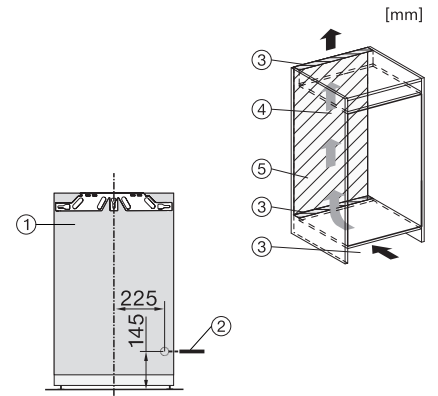

FNS 7140 E  
 Einbau-Gefrierschrank  
 mit NoFrost und vier Gefrierschubladen für maximalen Komfort.

FNS7140B, FNS7140C, FNS7140D, FNS7140E, Einbau  
 (\*Fußnote) (Skizze)

\*Der deklarierte Energieverbrauch wurde mit einer Nischentiefe von 560 mm ermittelt. Das Kältegerät ist bei einer Nischentiefe von 550 mm voll funktionsfähig, hat aber einen geringfügig höheren Energieverbrauch.

FNS7140B, FNS7140C, FNS7140D, FNS7140E,  
 Seitenansicht (Skizze)

FNS7140B, FNS7140C, FNS7140D, FNS7140E,  
 Installation (\*Fußnote) (Skizze)

\*1. Ansicht von Vorne, 2. Netzanschlussleitung, L = 2100 mm, 3. Lüftungsausschnitt min. 200 cm<sup>2</sup>, 4. Belüftung, 5. Kein Anschluss in diesem Bereich