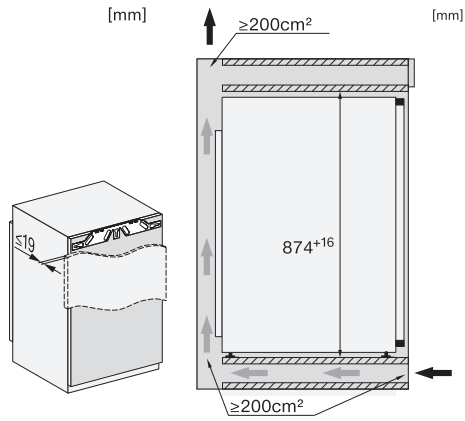

FNS 7140 E  
 Einbau-Gefrierschrank  
 mit NoFrost und vier Gefrierschubladen für maximalen Komfort.

FNS7140B, FNS7140C, FNS7140D, FNS7140E, Einbau  
 (\*Fußnote) (Skizze)

\*Der deklarierte Energieverbrauch wurde mit einer Nischentiefe von 560 mm ermittelt. Das Kältegerät ist bei einer Nischentiefe von 550 mm voll funktionsfähig, hat aber einen geringfügig höheren Energieverbrauch.

FNS7140B, FNS7140C, FNS7140D, FNS7140E,  
 Seitenansicht (Skizze)

FNS7140B, FNS7140C, FNS7140D, FNS7140E,  
 Installation (\*Fußnote) (Skizze)

\*1. Ansicht von Vorne, 2. Netzanschlussleitung, L = 2100 mm, 3. Lüftungsausschnitt min. 200 cm<sup>2</sup>, 4. Belüftung, 5. Kein Anschluss in diesem Bereich