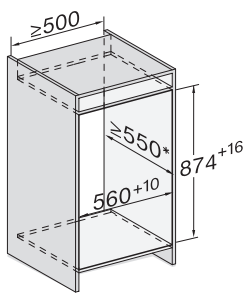

FNS 7140 E  
 Einbau-Gefrierschrank  
 mit NoFrost und vier Gefrierschubladen für maximalen Komfort.

FNS7140B, FNS7140C, FNS7140D, FNS7140E, Einbau  
 (\*Fußnote) (Skizze)

\*Der deklarierte Energieverbrauch wurde mit einer Nischentiefe von 560 mm ermittelt. Das Kältegerät ist bei einer Nischentiefe von 550 mm voll funktionsfähig, hat aber einen geringfügig höheren Energieverbrauch.

FNS7140B, FNS7140C, FNS7140D, FNS7140E,  
 Seitenansicht (Skizze)

FNS7140B, FNS7140C, FNS7140D, FNS7140E,  
 Installation (\*Fußnote) (Skizze)

\*1. Ansicht von Vorne, 2. Netzanschlussleitung, L = 2100 mm, 3. Lüftungsausschnitt min. 200 cm<sup>2</sup>, 4. Belüftung, 5. Kein Anschluss in diesem Bereich