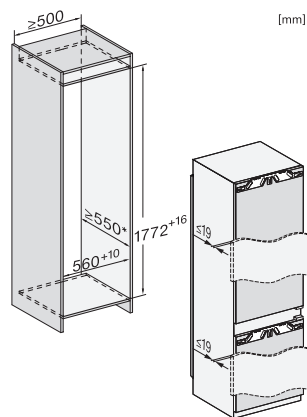

Energieverbrauch in 24 h in kWh 0,31

<b>Sicherheit</b>	
Verriegelungsfunktion	•
Akustischer Türalarm	•
Akustischer Temperaturalarm Gefrierteil	•
Optischer Türalarm	•
Optischer Temperaturalarm	•
Netzausfallanzeige Gefrierteil	•
<b>Technische Daten</b>	
Nischenbreite in mm min.	560
Nischenbreite in mm max.	570
Nischenhöhe in mm min.	1772
Nischenhöhe in mm max.	1788
Niscentiefe in mm	550
Gerätebreite in mm	559
Gerätehöhe in mm	1770
Gerätetiefe in mm	546
Gewicht in kg	75,0
Befestigungstechnik	Festtür
Max. Türfrontgewicht Kühlteil in kg	18
Max. Türfrontgewicht Gefrierteil in kg	12
Klimaklasse	SN-T
Kühlzone in l	202
davon PerfectFresh-Zone in l	71
4-Sterne-Gefrierzone in l	54
Gesamtnutzinhalt in l	256
Lagerzeit bei Störung in h	9
Gefriervermögen in kg/24h	4,00
Luftschallemissionsklasse (A-D)	A
Luftschallemissionen in dB(A) re1pW	29
Stromaufnahme in Milliampere (mA)	1400
Spannung in V	220-240
Absicherung in A	10
Phasenanzahl	1
Frequenz in Hz	50-60
Länge der elektrischen Zuleitung in m	2,2
Leuchtmittel tauschen	Kundendienst
<b>Mitgeliefertes Zubehör</b>	
Eierablage	•
Sortierbox PerfectFresh	•
Kälteakkus	•
Eiswürfelschale	•

## KF 7772 B

Einbau-Kühl-Gefrierkombination

mit PerfectFresh Active für beste Frische und DynaCool für optimales Einlagern.

KF7742B, KF7742C, KF7742D, KF7772B, Installation (Fußnote\*) (Skizze)

\*1. Ansicht von Vorne, 2. Netzanschlussleitung, L = 2100 mm, 3. Lüftungsausschnitt min. 200 cm<sup>2</sup>, 4. Belüftung, 5. Kein Anschluss in diesem Bereich

KF7742B, KF7742C, KF7742D, KF7772B, Einbau (Fußnote\*) (Skizze)

\*Der deklarierte Energieverbrauch wurde mit einer Nischentiefe von 560 mm ermittelt. Das Kältegerät ist bei einer Nischentiefe von 550 mm voll funktionsfähig, hat aber einen geringfügig höheren Energieverbrauch.