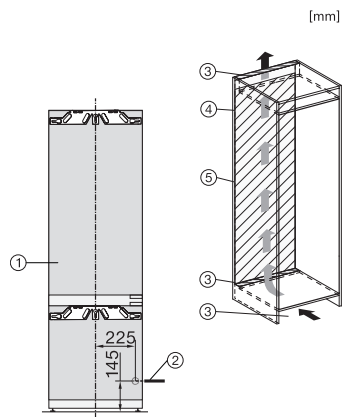

KF 7772 B

Einbau-Kühl-Gefrierkombination

mit PerfectFresh Active für beste Frische und DynaCool für optimales Einlagern.

KF7742B, KF7742C, KF7742D, KF7772B, Installation (Fußnote*) (Skizze)

*1. Ansicht von Vorne, 2. Netzanschlussleitung, L = 2100 mm, 3. Lüftungsausschnitt min. 200 cm², 4. Belüftung, 5. Kein Anschluss in diesem Bereich