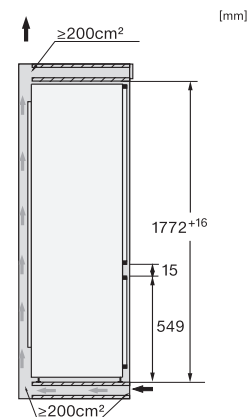

KF7742B, KF7742C, KF7742D, KF7772B, Seitenansicht (Skizze)