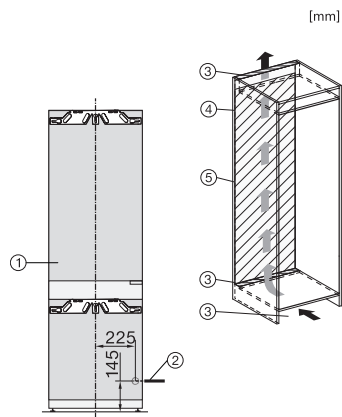

K 7741 F

Einbau-Kühlschrank

mit PerfectFresh Pro, separatem Keller- und Gefrierfach - der Lagerexperte.

EAN-Nr.: 4002516379331 / Materialnummer: 11641900 /
Alte Materialnummer: 36774100EU1

Gerätehöhe in mm	1770
Gerätetiefe in mm	546
Gewicht in kg	62,3
Befestigungstechnik	Festtür
Max. Türfrontgewicht Kühlteil in kg	18
Max. Türfrontgewicht Gefrierfachteil in kg	12
Klimaklasse	SN-ST
Kühlzone in l	250
davon PerfectFresh-Zone in l	70
4-Sterne-Gefrierzone in l	16
Gesamtnutzzinhalt in l	265
Lagerzeit bei Störung in h	9
Gefriervermögen in kg/24h	2,00
Luftschallemissionsklasse (A-D)	C
Luftschallemissionen in dB(A) re1pW	37
Stromaufnahme in Milliampere (mA)	1200
Spannung in V	220-240
Absicherung in A	10
Phasenanzahl	1
Frequenz in Hz	50-60
Länge der elektrischen Zuleitung in m	2,2
Leuchtmittel tauschen	Kundendienst
Mitgeliefertes Zubehör	
Eierablage	•
Active AirClean Filter	•
Eiswürfelschale	•

K 7741 F

Einbau-Kühlschrank

mit PerfectFresh Pro, separatem Keller- und Gefrierfach - der Lagerexperte.

K7731F, K7731E, K7741F, Installation (Fußnote*) (Skizze)

*1. Ansicht von Vorne, 2. Netzanschlussleitung, L = 2100 mm, 3. Lüftungsausschnitt min. 200 cm², 4. Belüftung, 5. Kein Anschluss in diesem Bereich

K7731F, K7731E, K7741F, Einbau (Fußnote*) (Skizze)

*Der deklarierte Energieverbrauch wurde mit einer Nischentiefe von 560 mm ermittelt. Das Kältegerät ist bei einer Nischentiefe von 550 mm voll funktionsfähig, hat aber einen geringfügig höheren Energieverbrauch.