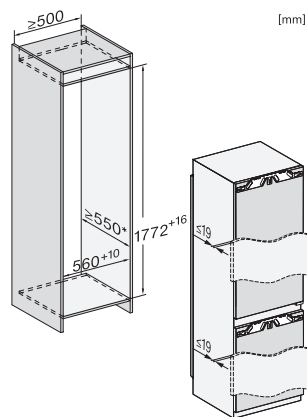

K 7741 F

Einbau-Kühlschrank

mit PerfectFresh Pro, separatem Keller- und Gefrierfach - der Lagerexperte.

EAN-Nr.: 4002516379331 / Materialnummer: 11641900 /
Alte Materialnummer: 36774100EU1

Gerätehöhe in mm	1770
Gerätetiefe in mm	546
Gewicht in kg	62,3
Befestigungstechnik	Festtür
Max. Türfrontgewicht Kühlteil in kg	18
Max. Türfrontgewicht Gefrierfachteil in kg	12
Klimaklasse	SN-ST
Kühlzone in l	250
davon PerfectFresh-Zone in l	70
4-Sterne-Gefrierzone in l	16
Gesamtnutzzinhalt in l	265
Lagerzeit bei Störung in h	9
Gefriervermögen in kg/24h	2,00
Luftschallemissionsklasse (A-D)	C
Luftschallemissionen in dB(A) re1pW	37
Stromaufnahme in Milliampere (mA)	1200
Spannung in V	220-240
Absicherung in A	10
Phasenanzahl	1
Frequenz in Hz	50-60
Länge der elektrischen Zuleitung in m	2,2
Leuchtmittel tauschen	Kundendienst
Mitgeliefertes Zubehör	
Eierablage	•
Active AirClean Filter	•
Eiswürfelschale	•

K 7741 F

Einbau-Kühlschrank

mit PerfectFresh Pro, separatem Keller- und Gefrierfach - der Lagerexperte.

K7731F, K7731E, K7741F, Installation (Fußnote*) (Skizze)

*1. Ansicht von Vorne, 2. Netzanschlussleitung, L = 2100 mm, 3. Lüftungsausschnitt min. 200 cm², 4. Belüftung, 5. Kein Anschluss in diesem Bereich

K7731F, K7731E, K7741F, Einbau (Fußnote*) (Skizze)

*Der deklarierte Energieverbrauch wurde mit einer Nischentiefe von 560 mm ermittelt. Das Kältegerät ist bei einer Nischentiefe von 550 mm voll funktionsfähig, hat aber einen geringfügig höheren Energieverbrauch.