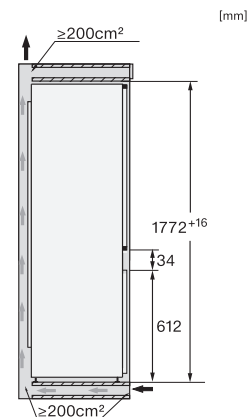

K 7741 F

Einbau-Kühlschrank

mit PerfectFresh Pro, separatem Keller- und Gefrierfach - der Lagerexperte.

EAN-Nr.: 4002516379331 / Materialnummer: 11641900 /
Alte Materialnummer: 36774100EU1

Gerätehöhe in mm	1770
Gerätetiefe in mm	546
Gewicht in kg	62,3
Befestigungstechnik	Festtür
Max. Türfrontgewicht Kühlteil in kg	18
Max. Türfrontgewicht Gefrierfachteil in kg	12
Klimaklasse	SN-ST
Kühlzone in l	250
davon PerfectFresh-Zone in l	70
4-Sterne-Gefrierzone in l	16
Gesamtnutzzinhalt in l	265
Lagerzeit bei Störung in h	9
Gefriervermögen in kg/24h	2,00
Luftschallemissionsklasse (A-D)	C
Luftschallemissionen in dB(A) re1pW	37
Stromaufnahme in Milliampere (mA)	1200
Spannung in V	220-240
Absicherung in A	10
Phasenanzahl	1
Frequenz in Hz	50-60
Länge der elektrischen Zuleitung in m	2,2
Leuchtmittel tauschen	Kundendienst
Mitgeliefertes Zubehör	
Eierablage	•
Active AirClean Filter	•
Eiswürfelschale	•

K 7741 F

Einbau-Kühlschrank

mit PerfectFresh Pro, separatem Keller- und Gefrierfach - der Lagerexperte.

K7731F, K7731E, K7741F, Installation (Fußnote*) (Skizze)

*1. Ansicht von Vorne, 2. Netzanschlussleitung, L = 2100 mm, 3. Lüftungsausschnitt min. 200 cm², 4. Belüftung, 5. Kein Anschluss in diesem Bereich

K7731F, K7731E, K7741F, Einbau (Fußnote*) (Skizze)

*Der deklarierte Energieverbrauch wurde mit einer Nischentiefe von 560 mm ermittelt. Das Kältegerät ist bei einer Nischentiefe von 550 mm voll funktionsfähig, hat aber einen geringfügig höheren Energieverbrauch.