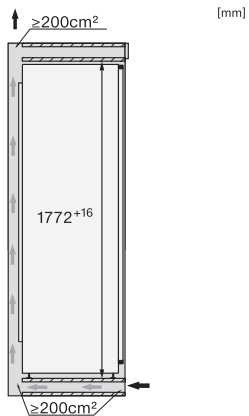

K7733E, K7763E, K7732D, K7732E, K7734F, K7764E, K7743E, K7744E, K7773D, K7774D, Seitenansicht (Skizze)