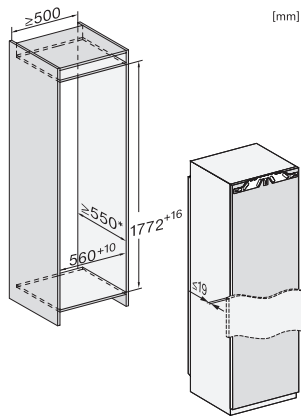

K 7793 C

Einbau-Kühlschrank

mit PerfectFresh Active, FlexiLight 2.0 und FlexiTray für maximalen Komfort.

K7733E, K7763E, K7732D, K7732E, K7734F, K7764E, K7743E, K7744E, K7773D, K7774D, Einbau (Fußnote*) (Skizze)

*Der deklarierte Energieverbrauch wurde mit einer Nischentiefe von 560 mm ermittelt. Das Kältegerät ist bei einer Nischentiefe von 550 mm voll funktionsfähig, hat aber einen geringfügig höheren Energieverbrauch.