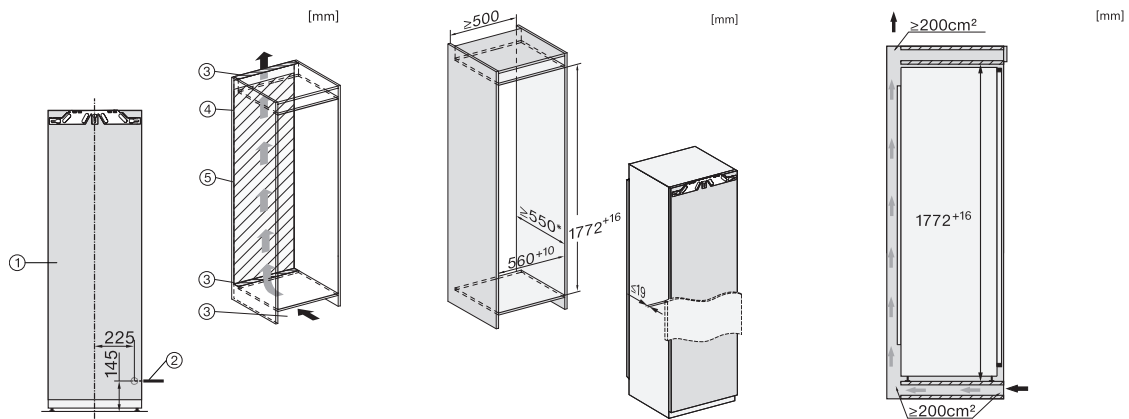

K 7744 E
Einbau-Kühlschrank
mit PerfectFresh Pro für längere Frische, LED-Beleuchtung und 4*-Gefrierfach.

K7733E, K7763E, K7732E, K7734F, K7764E, K7743E, K7743D, K7744E, K7773D, K7774D, Installation (Fußnote*) (Skizze)

*1. Ansicht von Vorne, 2. Netzanschlussleitung, L = 2100 mm, 3. Lüftungsausschnitt min. 200 cm², 4. Belüftung, 5. Kein Anschluss in diesem Bereich

K7733E, K7763E, K7732E, K7734F, K7764E, K7743E, K7743D, K7744E, K7773D, K7774D, Einbau (Fußnote*) (Skizze)

*Der deklarierte Energieverbrauch wurde mit einer Nischentiefe von 560 mm ermittelt. Das Kältegerät ist bei einer Nischentiefe von 550 mm voll funktionsfähig, hat aber einen geringfügig höheren Energieverbrauch.

K7733E, K7763E, K7732E, K7734F, K7764E, K7743E, K7743D, K7744E, K7773D, K7774D, Seitenansicht (Skizze)