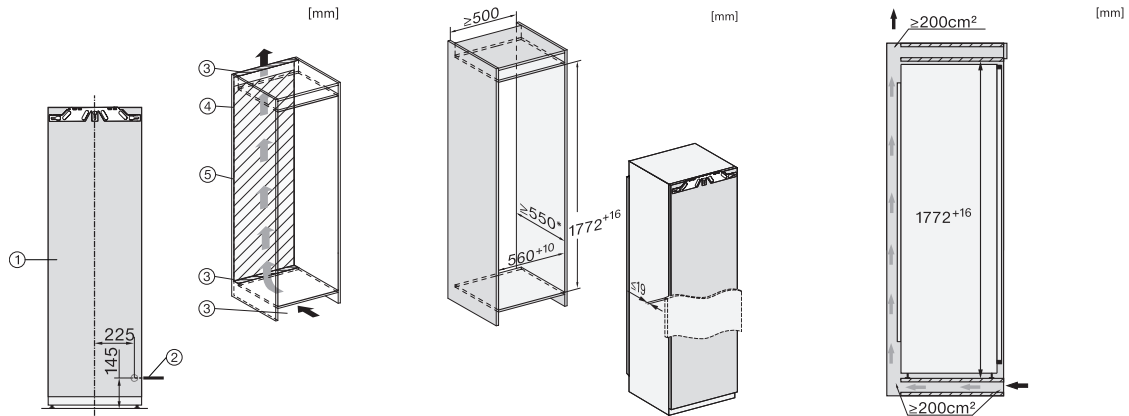

K 7732 E

Einbau-Kühlschrank

mit DailyFresh und komfortabler Getränkelagerung dank ausziehbarem Flaschenkorb.

K7733E, K7763E, K7732D, K7732E, K7734F, K7764E, K7743E, K7743D, K7744E, K7773D, K7774D, Installation (Fußnote*) (Skizze)

*1. Ansicht von Vorne, 2. Netzanschlussleitung, L = 2100 mm, 3. Lüftungsausschnitt min. 200 cm², 4. Belüftung, 5. Kein Anschluss in diesem Bereich

K7733E, K7763E, K7732D, K7732E, K7734F, K7764E, K7743E, K7743D, K7744E, K7773D, K7774D, Einbau (Fußnote*) (Skizze)

*Der deklarierte Energieverbrauch wurde mit einer Nischentiefe von 560 mm ermittelt. Das Kältegerät ist bei einer Nischentiefe von 550 mm voll funktionsfähig, hat aber einen geringfügig höheren Energieverbrauch.

K7733E, K7763E, K7732D, K7732E, K7734F, K7764E, K7743E, K7743D, K7744E, K7773D, K7774D, Seitenansicht (Skizze)