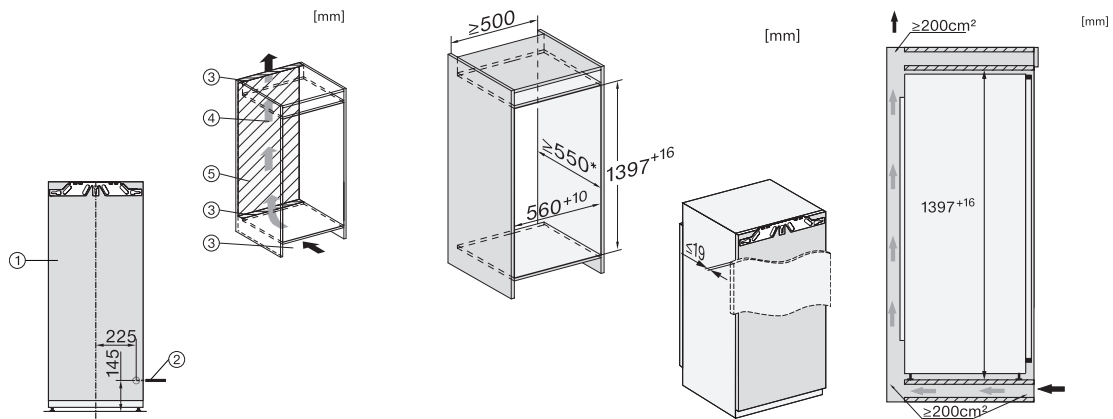

K 7474 D

Einbau-Kühlschrank

mit PerfectFresh Active für beste Frische, FlexiLight 2.0 und 4*Gefrierfach.

K7433E, K7434E, K7464E, K7443D, K7444D, K7473D, K7474D, FNS7470D, Installation (Fußnote*) (Skizze)

*1. Ansicht von Vorne, 2. Netzanschlussleitung, L = 2100 mm, 3. Lüftungsausschnitt min. 200 cm², 4. Belüftung, 5. Kein Anschluss in diesem Bereich

K7433E, K7434E, K7464E, K7443D, K7444D, K7473D, K7474D, FNS7470D, Einbau (Fußnote*) (Skizze)

*Der deklarierte Energieverbrauch wurde mit einer Nischentiefe von 560 mm ermittelt. Das Kältegerät ist bei einer Nischentiefe von 550 mm voll funktionsfähig, hat aber einen geringfügig höheren Energieverbrauch.

K7433E, K7434E, K7464E, K7443D, K7444D, K7473D, K7474D, FNS7470D, Seitenansicht (Skizze)