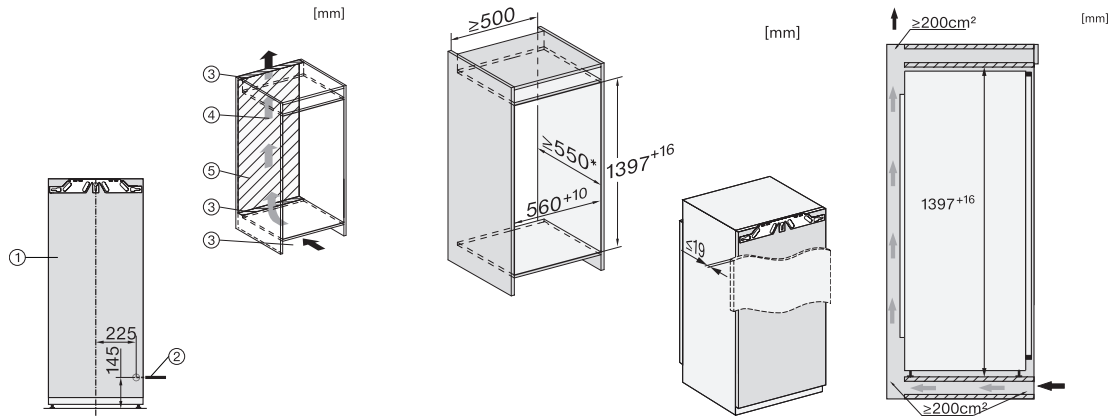

K 7444 D
Einbau-Kühlschrank
mit PerfectFresh Pro für längere Frische, LED-Beleuchtung und 4*-Gefrierfach.

K7477B, K7478C, K7433E, K7434E, K7464E, K7443D, K7444D, K7473D, K7474D, FNS7470D, Installation (Fußnote*) (Skizze)

*1. Ansicht von Vorne, 2. Netzanschlussleitung, L = 2100 mm, 3. Lüftungsausschnitt min. 200 cm², 4. Belüftung, 5. Kein Anschluss in diesem Bereich

K7477B, K7478C, K7433E, K7434E, K7464E, K7443D, K7444D, K7473D, K7474D, FNS7470D, Einbau (Fußnote*) (Skizze)

*Der deklarierte Energieverbrauch wurde mit einer Nischentiefe von 560 mm ermittelt. Das Kältegerät ist bei einer Nischentiefe von 550 mm voll funktionsfähig, hat aber einen geringfügig höheren Energieverbrauch.

K7477B, K7478C, K7438C, K7433E, K7434E, K7464E, K7443D, K7444D, K7473D, K7474D, FNS7470D, Seitenansicht (Skizze)