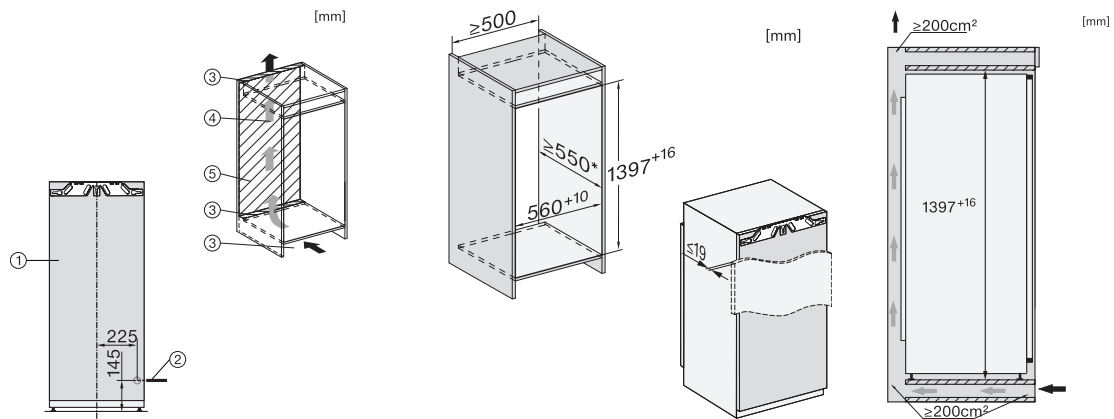

K 7433 E

Einbau-Kühlschrank

mit DailyFresh, wartungsfreier LED-Beleuchtung, DynaCool und ComfortClean.

EAN-Nr.: 4002516379058 / Materialnummer: 11641270 /

Alte Materialnummer: 36743300EU1

| | |
|---------------------------------------|--------------|
| Befestigungstechnik | Festtür |
| Max. Türfrontgewicht Kühlteil in kg | 21 |
| Klimaklasse | SN-T |
| Kühlzone in l | 236 |
| 4-Sterne-Gefrierzone in l | 0 |
| Gesamtnutzzinhalt in l | 235 |
| Luftschallemissionsklasse (A-D) | B |
| Luftschallemissionen in dB(A) re1pW | 35 |
| Stromaufnahme in Milliampere (mA) | 1200 |
| Spannung in V | 220-240 |
| Absicherung in A | 10 |
| Phasenanzahl | 1 |
| Frequenz in Hz | 50 |
| Länge der elektrischen Zuleitung in m | 2,2 |
| Leuchtmittel tauschen | Kundendienst |
| Mitgeliefertes Zubehör | |
| Eierablage | • |

K 7433 E

Einbau-Kühlschrank

mit DailyFresh, wartungsfreier LED-Beleuchtung, DynaCool und ComfortClean.

K7433E, K7434E, K7464E, K7443D, K7444D, K7473D, K7474D, FNS7470D, Installation (Fußnote*) (Skizze)

*1. Ansicht von Vorne, 2. Netzanschlussleitung, L = 2100 mm, 3. Lüftungsausschnitt min. 200 cm², 4. Belüftung, 5. Kein Anschluss in diesem Bereich