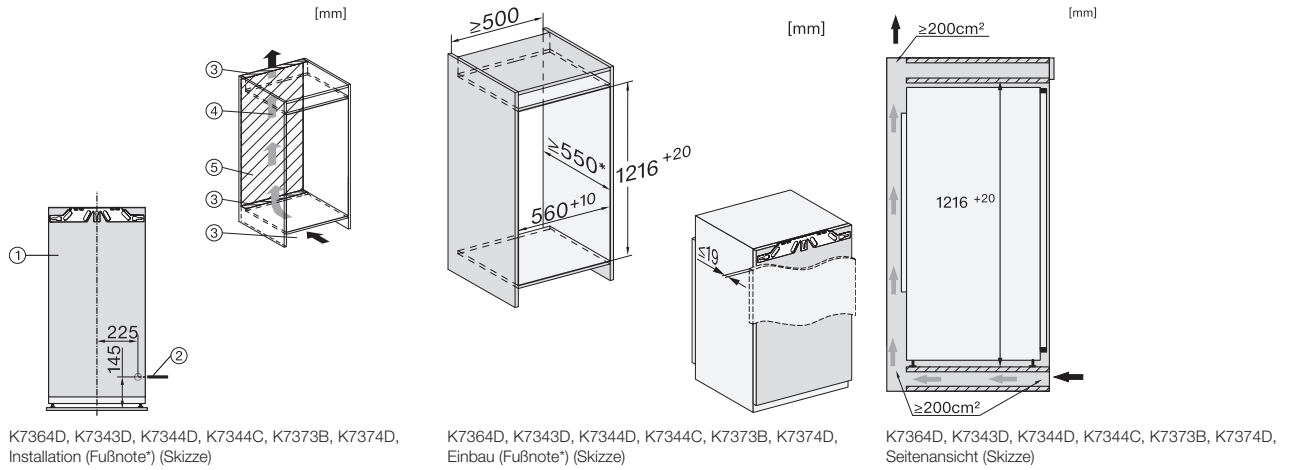

K 7373 B

Einbau-Kühlschrank

mit FlexiLight2.0 und PerfectFresh Active -aktive Befeuchtung für beste Frische.

EAN-Nr.: 4002516378488 / Materialnummer: 11641170 /

Alte Materialnummer: 36737300EU1

Nischenhöhe in mm max.	1231
Nischentiefe in mm	550
Gerätebreite in mm	559
Gerätehöhe in mm	1218
Gerätetiefe in mm	546
Gewicht in kg	48,8
Befestigungstechnik	Festtür
Max. Türfrontgewicht Kühlteil in kg	19
Klimaklasse	SN-T
Kühlzone in l	191
davon PerfectFresh-Zone in l	67
4-Sterne-Gefrierzone in l	0
Gesamtnutzzinhalt in l	191
Geräuschkategorie (A-D)	A
Geräusch-Schalleistung in dB(A) re1pW	29
Stromaufnahme in Milliampere (mA)	1200
Spannung in V	220-240
Absicherung in A	10
Phasenanzahl	1
Frequenz in Hz	50-60
Länge der elektrischen Zuleitung in m	2,2
Leuchtmittel tauschen	Kundendienst
Mitgeliefertes Zubehör	
Eierablage	•
Sortierbox PerfectFresh	•

K 7373 B

Einbau-Kühlschrank

mit FlexiLight2.0 und PerfectFresh Active -aktive Befeuchtung für beste Frische.

K7364D, K7343D, K7344D, K7344C, K7373B, K7374D, Installation (Fußnote*) (Skizze)

*1. Ansicht von Vorne, 2. Netzanschlussleitung, L = 2100 mm, 3. Lüftungsausschnitt min. 200 cm², 4. Belüftung, 5. Kein Anschluss in diesem Bereich

K7364D, K7343D, K7344D, K7344C, K7373B, K7374D, Einbau (Fußnote*) (Skizze)

*Der deklarierte Energieverbrauch wurde mit einer Nischentiefe von 560 mm ermittelt. Das Kältegerät ist bei einer Nischentiefe von 550 mm voll funktionsfähig, hat aber einen geringfügig höheren Energieverbrauch.