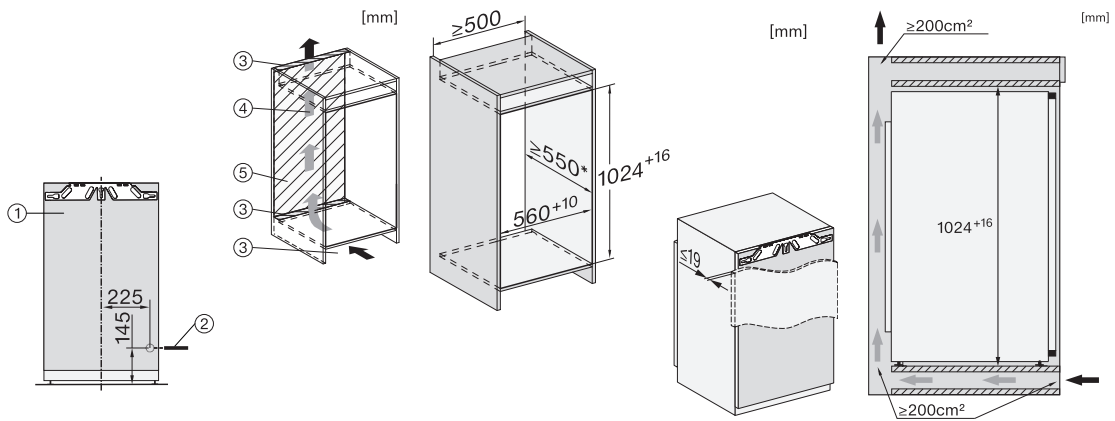

K 7234 E

Einbau-Kühlschrank

mit DailyFresh und moderner LED-Beleuchtung für mehr Komfort.

EAN-Nr.: 4002516378549 / Materialnummer: 11641020 /

Alte Materialnummer: 36723400EU1

Max. Türfrontgewicht Kühlteil in kg	16
Klimaklasse	SN-ST
Kühlzone in l	131
4-Sterne-Gefrierzone in l	16
Gesamtnutzinhalt in l	146
Lagerzeit bei Störung in h	9
Gefriervermögen in kg/24h	2,00
Geräuschklasse (A-D)	B
Geräusch-Schalleistung in dB(A) re1pW	35
Stromaufnahme in Milliampere (mA)	1200
Spannung in V	220-240
Absicherung in A	10
Phasenanzahl	1
Frequenz in Hz	50
Länge der elektrischen Zuleitung in m	2,2
Leuchtmittel tauschen	Kundendienst

Mitgeliefertes Zubehör

Eierablage

•

K 7234 E
 Einbau-Kühlschrank
 mit DailyFresh und moderner LED-Beleuchtung für mehr Komfort.

K7233E, K7234E, Installation (Fußnote*) (Skizze)

*1. Ansicht von Vorne, 2. Netzanschlussleitung, L = 2100 mm, 3. Lüftungsausschnitt min. 200 cm², 4. Belüftung, 5. Kein Anschluss in diesem Bereich

K7233E, K7234E, Einbau (Fußnote*) (Skizze)

*Der deklarierte Energieverbrauch wurde mit einer Nischentiefe von 560 mm ermittelt. Das Kältegerät ist bei einer Nischentiefe von 550 mm voll funktionsfähig, hat aber einen geringfügig höheren Energieverbrauch.