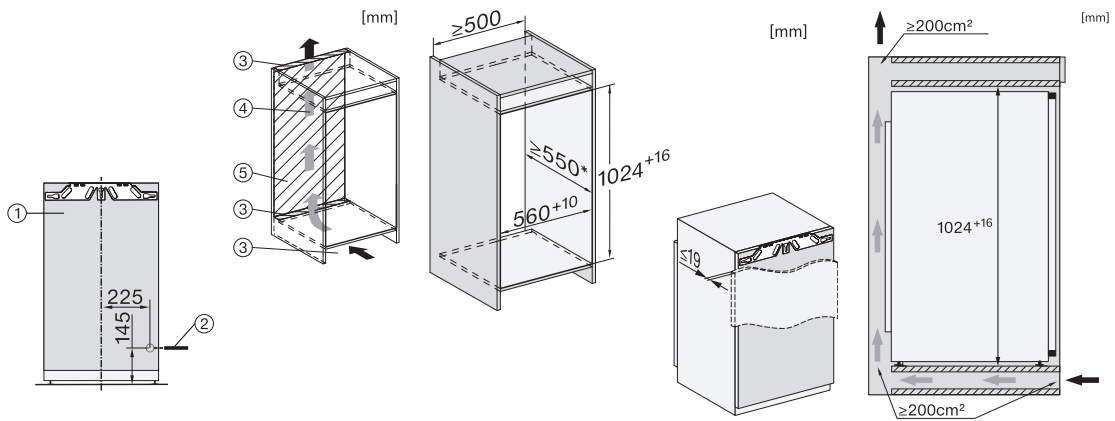

K 7233 E

Einbau-Kühlschrank

mit DailyFresh und moderner LED-Beleuchtung für mehr Komfort.

EAN-Nr.: 4002516378532 / Materialnummer: 11641010 /
Alte Materialnummer: 36723300EU1

Klimaklasse	SN-T
Kühlzone in l	166
4-Sterne-Gefrierzone in l	0
Gesamtnutzinhalt in l	166
Geräuschklasse (A-D)	B
Geräusch-Schalleistung in dB(A) re1pW	34
Stromaufnahme in Milliampere (mA)	1200
Spannung in V	220-240
Absicherung in A	10
Phasenanzahl	1
Frequenz in Hz	50
Länge der elektrischen Zuleitung in m	2,2
Leuchtmittel tauschen	Kundendienst
Mitgeliefertes Zubehör	
Eierablage	•

K 7233 E
 Einbau-Kühlschrank
 mit DailyFresh und moderner LED-Beleuchtung für mehr Komfort.

K7233E, K7234E, Installation (Fußnote*) (Skizze)

*1. Ansicht von Vorne, 2. Netzanschlussleitung, L = 2100 mm, 3. Lüftungsausschnitt min. 200 cm², 4. Belüftung, 5. Kein Anschluss in diesem Bereich

K7233E, K7234E, Einbau (Fußnote*) (Skizze)

*Der deklarierte Energieverbrauch wurde mit einer Nischentiefe von 560 mm ermittelt. Das Kältegerät ist bei einer Nischentiefe von 550 mm voll funktionsfähig, hat aber einen geringfügig höheren Energieverbrauch.