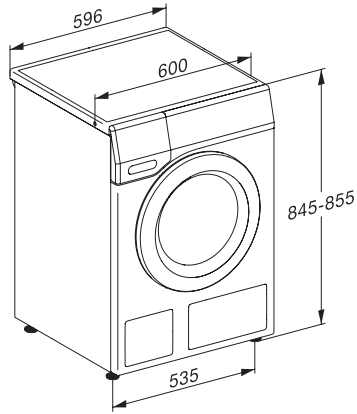

WTD160 WCS 8/5 kg

WT1 Waschtrockner:

Mit PerfectCare-Technologie für schonende und effiziente Wäschepflege.

EAN-Nr.: 4002516362579 / Materialnummer: 11568310 / Alte Materialnummer: 11TD1601D

| | |
|--|---------------------|
| Luftschallemissionsklasse (beim Schleudern) | A |
| Luftschallemission beim Schleudern in dB(A) re 1 pW | 71 |
| Programmdauer bei Nennkapazität für den Waschzyklus | 219 |
| Programmdauer bei Nennkapazität für den vollständigen Betriebszyklus | 389 |
| Leistungsaufnahme im Aus-Zustand in W | 0,30 |
| Leistungsaufnahme im vernetzten Bereitschaftsbetrieb in W | 0,70 |
| Niedrigtemperaturwaschen "kalt" und "20°C" | • |
| Wassermengenzähler | • |
| Schaumregulierung | • |
| ProfiEco Motor | • |
| Waschprogramme | |
| Baumwolle | • |
| Pflegeleicht | • |
| Oberhemden | • |
| Wolle (Handwäsche) | • |
| Express | • |
| Dunkles/Jeans | • |
| Baumwolle Pfeil | • |
| ECO 40-60 | • |
| Trockenprogramme | |
| Baumwolle | • |
| Pflegeleicht | • |
| Feinwäsche | • |
| Oberhemden | • |
| Wolle | • |
| Express | • |
| Dunkles/Jeans | • |
| Lüften warm | • |
| Extras Trocknen | |
| Knitterschutz | • |
| Schonon | • |
| Extras Waschen | |
| Kurz | • |
| Qualität | |
| Laugenbehälter | Edelstahl |
| Kontergewichte aus Grauguss | • |
| Sicherheit | |
| Wasserschutzsystem | Watercontrol-System |
| Kindersicherung | • |
| PIN-Code | • |
| Technische Daten | |
| Abmessungen in mm (Breite) | 596 |
| Abmessungen in mm (Höhe) | 850 |
| Abmessungen in mm (Tiefe) | 637 |
| Gerätetiefe bei geöffneter Tür in mm | 1055 |
| Gewicht in kg | 94 |
| Gesamtanschlusswert in kW | 2,10-2,40 |
| Spannung in V | 220-240 |
| Absicherung in A | 10 |
| Frequenz in HZ | 50 |
| Länge der elektrischen Zuleitung in m | 2 |

WT1 8/5 kg, Einbauskizze, schräge Blende oder gerade Blende, Maße in mm

WT1 8/5 kg, Skizze, schräge Blende oder gerade Blende, Maße in mm

WT1 8/5 kg, Skizze, schräge Blende oder gerade Blende, Maße in mm