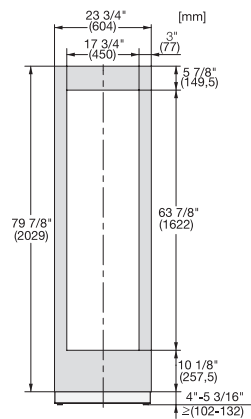

KFP 2455 ed/cs

Edelstahl-Front

für eine attraktive Integration von MasterCool Weinschränken in Ihrer Küche.

EAN-Nr.: 4002516324638 / Materialnummer: 11499630 /
Alte Materialnummer: 38996094EU1

- für 60 cm breite Weinschränke

KFP 2455 ed/cs

Edelstahl-Front

für eine attraktive Integration von MasterCool Weinschränken in Ihrer Küche.

KFP2455ed/cs, KFP2454ed/cs, Frontplatte, Frontmaße,
MasterCool, Skizze