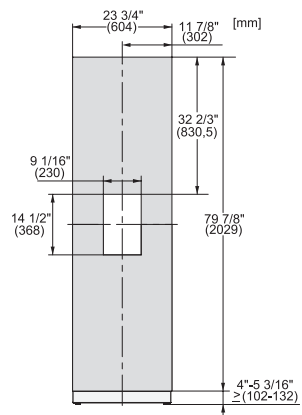

KFP 2445 ed/cs

Edelstahl-Front

für eine attraktive Integration von MasterCool Gefrierschränken in Ihrer Küche.

EAN-Nr.: 4002516324621 / Materialnummer: 11499620 /
Alte Materialnummer: 38996093EU1

- für 61 cm breite Gefrierschränke mit Eis/Wasserausgabe in der Tür

KFP 2445 ed/cs

Edelstahl-Front

für eine attraktive Integration von MasterCool Gefrierschränken in Ihrer Küche.

KFP2445ed/cs, KFP2444ed/cs, Frontplatte, Frontmaße, MasterCool, Skizze