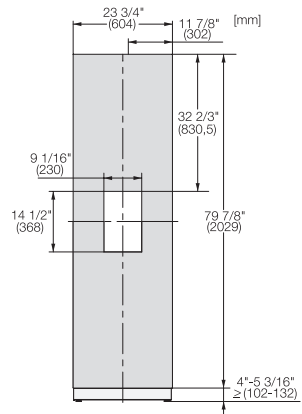

KFP 2445 ed/cs

Edelstahl-Front

für eine attraktive Integration von MasterCool Gefrierschränken in Ihrer Küche.

EAN-Nr.: 4002516324621 / Materialnummer: 11499620 /
Alte Materialnummer: 38996093EU1

- für 61 cm breite Gefrierschränke mit Eis/Wasserausgabe in der Tür

KFP 2445 ed/cs

Edelstahl-Front

für eine attraktive Integration von MasterCool Gefrierschränken in Ihrer Küche.

KFP2445ed/cs, KFP2444ed/cs, Frontplatte, Frontmaße, MasterCool, Skizze