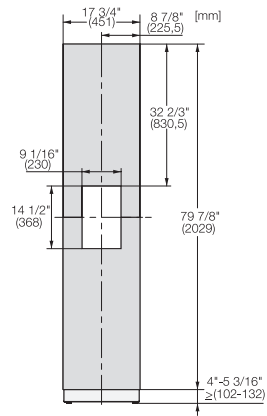

KFP 1845 ed/cs

Edelstahl-Front

für eine attraktive Integration von MasterCool Gefrierschränken in Ihrer Küche.

EAN-Nr.: 4002516324614 / Materialnummer: 11499570 /  
Alte Materialnummer: 38996092EU1

- für 45 cm breite Gefrierschränke mit Eis-/Wasserausgabe

KFP 1845 ed/cs

Edelstahl-Front

für eine attraktive Integration von MasterCool Gefrierschränken in Ihrer Küche.

KFP1845ed/cs, KFP1844ed/cs, MasterCool, Frontplatte,  
Frontmaße, Skizze (US, CA)