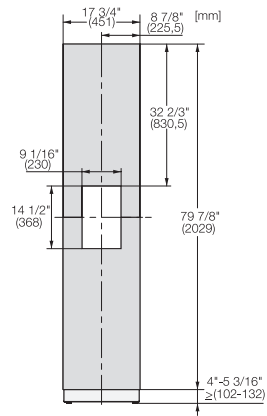

KFP 1845 ed/cs

Edelstahl-Front

für eine attraktive Integration von MasterCool Gefrierschränken in Ihrer Küche.

EAN-Nr.: 4002516324614 / Materialnummer: 11499570 /
Alte Materialnummer: 38996092EU1

- für 45 cm breite Gefrierschränke mit Eis-/Wasserausgabe

KFP 1845 ed/cs

Edelstahl-Front

für eine attraktive Integration von MasterCool Gefrierschränken in Ihrer Küche.

KFP1845ed/cs, KFP1844ed/cs, MasterCool, Frontplatte, Frontmaße, Skizze (US, CA)