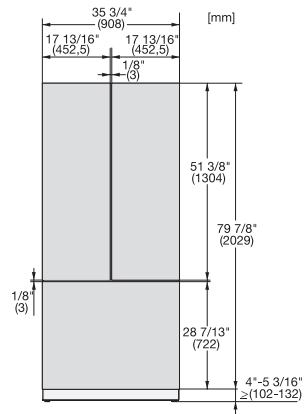

KFP 3635 ed/cs

Edelstahl-Front

für eine attraktive Integration des MasterCool FrenchDoor in Ihrer Küche.

EAN-Nr.: 4002516324522 / Materialnummer: 11499420 /
Alte Materialnummer: 38996091EU1

- für die linke und rechte Tür des KF 2981 Vi und KF 2982 Vi

KFP 3635 ed/cs

Edelstahl-Front

für eine attraktive Integration des MasterCool FrenchDoor in Ihrer Küche.

KFP3635ed/cs, KFP3634ed/cs R, KFP3634ed/cs L,
KFP3634ed/cs, Frontplatte, Frontmaße, MasterCool,
Skizze