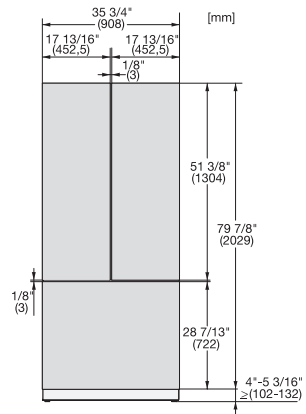

KFP 3635 ed/cs

Edelstahl-Front

für eine attraktive Integration des MasterCool FrenchDoor in Ihrer Küche.

EAN-Nr.: 4002516324522 / Materialnummer: 11499420 /
Alte Materialnummer: 38996091EU1

- für die linke und rechte Tür des KF 2981 Vi und KF 2982 Vi

KFP 3635 ed/cs

Edelstahl-Front

für eine attraktive Integration des MasterCool FrenchDoor in Ihrer Küche.

KFP3635ed/cs, KFP3634ed/cs R, KFP3634ed/cs L,
KFP3634ed/cs, Frontplatte, Frontmaße, MasterCool,
Skizze