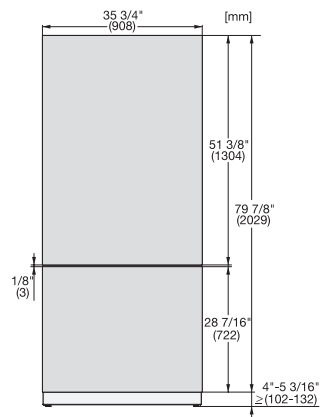

KFP 3625 ed/cs

Edelstahl-Front

für die Integration von MasterCool Kühl- und Gefrierschränken in Ihrer Küche.

EAN-Nr.: 4002516324607 / Materialnummer: 11499150 /
Alte Materialnummer: 38996089EU1

- für die untere Tür 90 cm breiter
Kühl-Gefrierkombinationen

KFP 3625 ed/cs

Edelstahl-Front

für die Integration von MasterCool Kühl- und Gefrierschränken in Ihrer Küche.

KFP3615ed/cs, KFP3625ed/cs, KFP3614ed/cs,
KFP3624ed/cs Frontplatte, Frontmaße, MasterCool