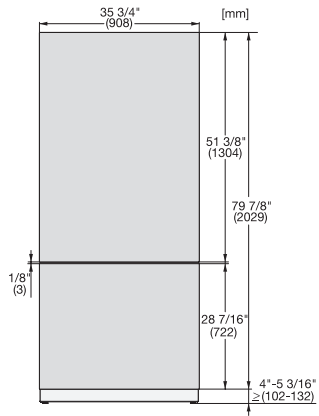

KFP 3625 ed/cs

Edelstahl-Front

für die Integration von MasterCool Kühl- und Gefrierschränken in Ihrer Küche.

EAN-Nr.: 4002516324607 / Materialnummer: 11499150 /  
Alte Materialnummer: 38996089EU1

- für die untere Tür 90 cm breiter  
Kühl-Gefrierkombinationen

KFP 3625 ed/cs

Edelstahl-Front

für die Integration von MasterCool Kühl- und Gefrierschränken in Ihrer Küche.

KFP3615ed/cs, KFP3625ed/cs, KFP3614ed/cs,  
KFP3624ed/cs Frontplatte, Frontmaße, MasterCool