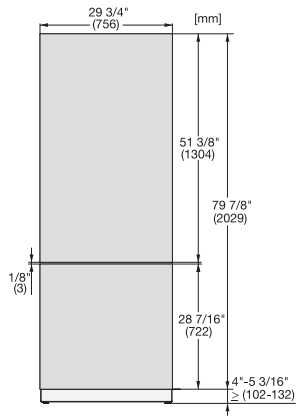

KFP 3025 ed/cs

Edelstahl-Front

für die Integration von MasterCool Kühl- und Gefrierschränken in Ihrer Küche.

EAN-Nr.: 4002516324584 / Materialnummer: 11499130 /  
Alte Materialnummer: 38996087EU1

- für die untere Tür 75 cm breiter  
Kühl-Gefrierkombinationen

KFP 3025 ed/cs

Edelstahl-Front

für die Integration von MasterCool Kühl- und Gefrierschränken in Ihrer Küche.

KFP3015ed/cs, KFP3025ed/cs, KFP3014ed/cs,  
KFP3024ed/cs, Frontplatte, Frontmaße, MasterCool,  
Skizze