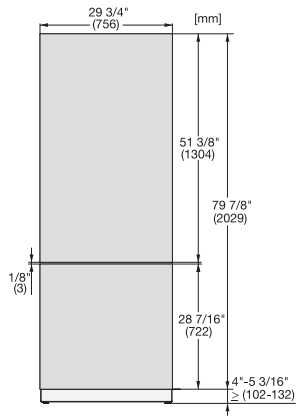

KFP 3025 ed/cs

Edelstahl-Front

für die Integration von MasterCool Kühl- und Gefrierschränken in Ihrer Küche.

EAN-Nr.: 4002516324584 / Materialnummer: 11499130 /
Alte Materialnummer: 38996087EU1

- für die untere Tür 75 cm breiter
Kühl-Gefrierkombinationen

KFP 3025 ed/cs

Edelstahl-Front

für die Integration von MasterCool Kühl- und Gefrierschränken in Ihrer Küche.

KFP3015ed/cs, KFP3025ed/cs, KFP3014ed/cs,
KFP3024ed/cs, Frontplatte, Frontmaße, MasterCool,
Skizze