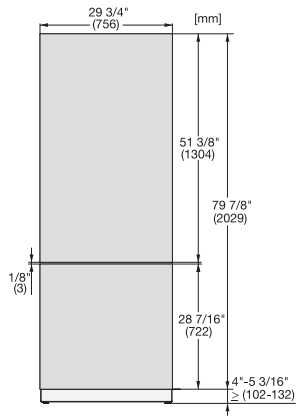

KFP 3015 ed/cs

Edelstahl-Front

für die Integration von MasterCool Kühl- und Gefrierschränken in Ihrer Küche.

EAN-Nr.: 4002516324577 / Materialnummer: 11499120 /
Alte Materialnummer: 38996086EU1

- für die obere Tür 75 cm breiter
Kühl-Gefrierkombinationen

KFP 3015 ed/cs

Edelstahl-Front

für die Integration von MasterCool Kühl- und Gefrierschränken in Ihrer Küche.

KFP3015ed/cs, KFP3025ed/cs, KFP3014ed/cs,
KFP3024ed/cs, Frontplatte, Frontmaße, MasterCool,
Skizze