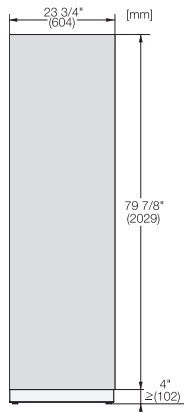

KFP 2405 ed/es  
Edelstahl-Front  
für die Integration von MasterCool Kühl- und Gefrierschränken in Ihrer Küche.

EAN-Nr.: 4002516324546 / Materialnummer: 11499070 /  
Alte Materialnummer: 38996083EU1

- für 61 cm breite Kühlschränke

KFP 2405 ed/es

Edelstahl-Front

für die Integration von MasterCool Kühl- und Gefrierschränken in Ihrer Küche.

KFP2405ed/cs, KFP2404ed/cs, Frontplatte, Frontmaße,  
MasterCool, Skizze (AU, CA, US)