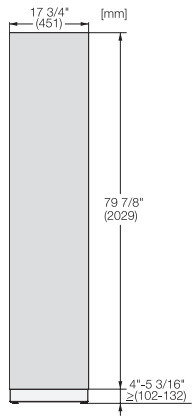

KFP 1805 ed/cs

Edelstahl-Front

für eine attraktive Integration von MasterCool Gefrierschränken in Ihrer Küche.

EAN-Nr.: 4002516324539 / Materialnummer: 11499020 /  
Alte Materialnummer: 38996082EU1

- für 45cm breite Gefrierschränke  
ohne Eis/Wasserausgabe in der Tür

KFP 1805 ed/cs

Edelstahl-Front

für eine attraktive Integration von MasterCool Gefrierschränken in Ihrer Küche.

KFP1805ed/cs, KFP1804ed/cs, Frontplatte, Frontmaße, MasterCool, Skizze