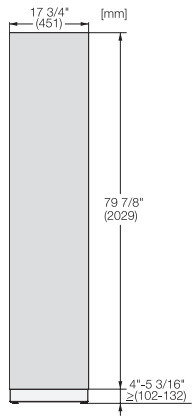

KFP 1805 ed/cs

Edelstahl-Front

für eine attraktive Integration von MasterCool Gefrierschränken in Ihrer Küche.

EAN-Nr.: 4002516324539 / Materialnummer: 11499020 /
Alte Materialnummer: 38996082EU1

- für 45cm breite Gefrierschränke
ohne Eis/Wasserausgabe in der Tür

KFP 1805 ed/cs

Edelstahl-Front

für eine attraktive Integration von MasterCool Gefrierschränken in Ihrer Küche.

KFP1805ed/cs, KFP1804ed/cs, Frontplatte, Frontmaße, MasterCool, Skizze