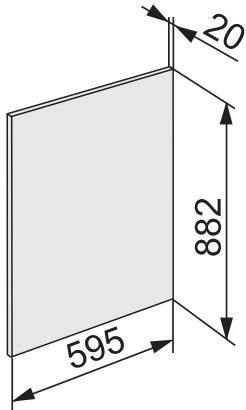

KEDF 7088 ed/cs

Edelstahl-Frontverkleidung

für eine attraktive Integration von Kühl-/ Gefriergeräten in Ihrer Küche.

KEDF7088 ed/cs, KEDF30088 ed/cs, KEDF9088,
Frontplatte