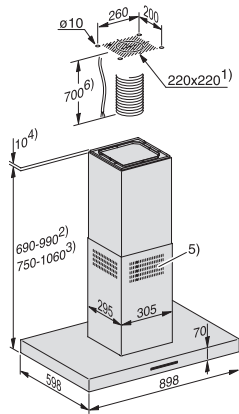

Abluftanschluss oben •

Durchmesser des Abluftstutzens in mm 150

Teleskopierbarer Kamin •

Kombination mit WLAN-fähigem Miele Kochfeld empfehlenswert

Mitgeliefertes Zubehör

Rückstauklappe •

DA 4208 D EXTA Puristic Plus

Insel-Dunstabzugshaube

zur Kombination mit einem externen Gebläse zur Geräuschreduzierung in der Küche.

DA 410-6, DA 4208 D, DA 4208 D EXTA, DA 6396 D,
DA 6596 D, PUR 98 D (Skizze)

1) Installationsbereich, 2) Abluft, 3) Umluft, 4) Montage
alternativ mit Distanzrahmen, 5) Luftaustritt bei Umluft
nach oben montiert, 6) Vom Anschluss in der Decke
bis zum Anschluss in der Dunstabzugshaube ist ein
Netzkabel und bei Abluftbetrieb eine flexible Abluftleitung
vorzubereiten.