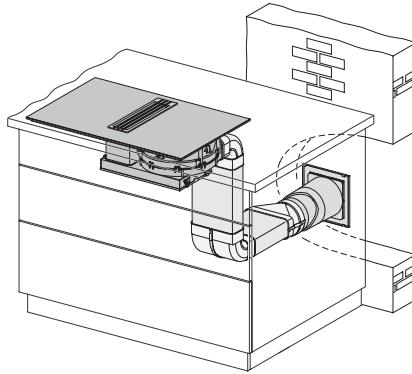

## DFKS-A

Flachkanal-Set Abluft (inkl. Mauerkasten)

für eine individuelle Luftführung im Abluftbetrieb.

EAN-Nr.: 4002516219507 / Materialnummer: 11250360 /  
Alte Materialnummer: 28996405D

- Inkl. Mauerkasten (DMK 150-1) +  
1x Adapter (DFK-A)
- 2x Bogen (DFK-BV 90) + 1x Bogen  
(DFK-BH 90) + 1x 1m (DFK-R1000)
- 1x Dichtband (DFK-DB)
- Landesspezifische Bauvorschriften  
sind zu beachten
- Vereinfachte Planbarkeit und  
günstiger Set-Preis

DFKS-A  
Flachkanal-Set Abluft (inkl. Mauerkasten)  
für eine individuelle Luftführung im Abluftbetrieb.

KMDA 7774, Einbauvariante 2 (Skizze)

KMDA 7774, Einbauvariante 5 (Skizze)