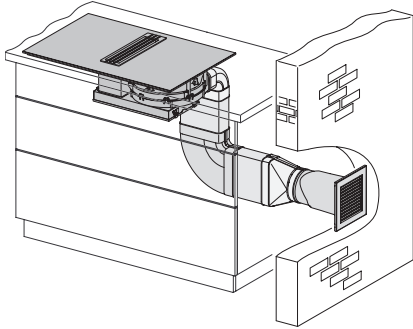

## DFKS-A

Flachkanal-Set Abluft (inkl. Mauerkasten)

für eine individuelle Luftführung im Abluftbetrieb.

EAN-Nr.: 4002516219507 / Materialnummer: 11250360 /  
Alte Materialnummer: 28996405D

- Inkl. Mauerkasten (DMK 150-1) +  
1x Adapter (DFK-A)
- 2x Bogen (DFK-BV 90) + 1x Bogen  
(DFK-BH 90) + 1x 1m (DFK-R1000)
- 1x Dichtband (DFK-DB)
- Landesspezifische Bauvorschriften  
sind zu beachten
- Vereinfachte Planbarkeit und  
günstiger Set-Preis

DFKS-A  
Flachkanal-Set Abluft (inkl. Mauerkasten)  
für eine individuelle Luftführung im Abluftbetrieb.

KMDA 7774, Einbauvariante 2 (Skizze)

KMDA 7774, Einbauvariante 5 (Skizze)