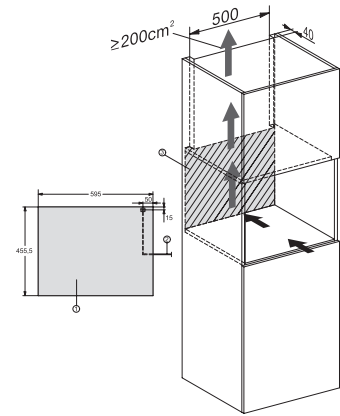

## KWT 7112 iG

Einbau-Weintemperierschrank

mit FlexiFrame Plus und Push2open für anspruchsvollste Weinliebhaber.

KWT7112 iG, \*Fußnote (Skizze)

\* Geräte mit Glasfront, \*\* Geräte mit Metallfront

KWT7112 iG (Skizze)

KWT7112 iG, \*Fußnote (Skizze)

\* Geräte mit Glasfront, \*\* Geräte mit Metallfront, 1) Ansicht von Vorne, 2) Netzanschlussleitung, L= 2200mm, 3) In diesem Bereich kein ELT-Anschluss,

KWT7112iG, KWT6112iG, Innenraummaße (Skizze)