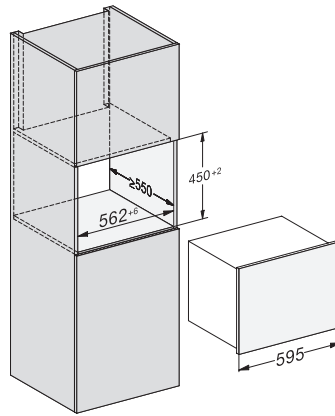

## KWT 7112 iG

Einbau-Weintemperierschrank

mit FlexiFrame Plus und Push2open für anspruchsvollste Weinliebhaber.

KWT7112 iG, \*Fußnote (Skizze)

\* Geräte mit Glasfront, \*\* Geräte mit Metallfront

KWT7112 iG (Skizze)

KWT7112 iG, \*Fußnote (Skizze)

\* Geräte mit Glasfront, \*\* Geräte mit Metallfront, 1) Ansicht von Vorne, 2) Netzanschlussleitung, L= 2200mm, 3) In diesem Bereich kein ELT-Anschluss,

KWT7112iG, KWT6112iG, Innenraummaße (Skizze)