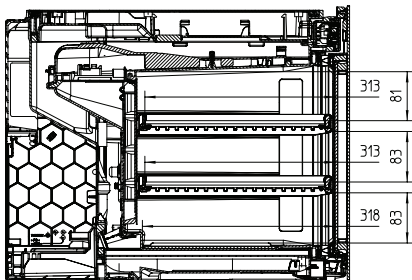

## KWT 7112 iG

Einbau-Weintemperierschrank

mit FlexiFrame Plus und Push2open für anspruchsvollste Weinliebhaber.

KWT7112 iG, \*Fußnote (Skizze)

\* Geräte mit Glasfront, \*\* Geräte mit Metallfront

KWT7112 iG (Skizze)

KWT7112 iG, \*Fußnote (Skizze)

\* Geräte mit Glasfront, \*\* Geräte mit Metallfront, 1) Ansicht von Vorne, 2) Netzanschlussleitung, L= 2200mm, 3) In diesem Bereich kein ELT-Anschluss,

KWT7112iG, KWT6112iG, Innenraummaße (Skizze)