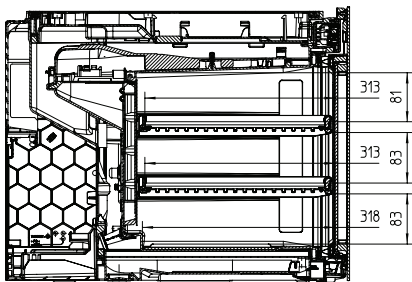

KWT 7112 iG

Einbau-Weintemperierschrank 45cm Nischenhöhe
mit FlexiFrame Plus und Push2open für anspruchsvollste Weinliebhaber.

EAN-Nr.: 4002516150916 / Materialnummer: 11186570 /
Alte Materialnummer: 36711202EU1

Nischenhöhe in mm max.	452
Nischtiefe in mm	550
Gerätebreite in mm	595
Gerätehöhe in mm	455
Gerätetiefe in mm	559
Gewicht in kg	36,0
Klimaklasse	SN-ST
Kühlzone in l	47
Weinzone in l	47
Gesamtnutzinhalt in l	47
Platzangebot für die Anzahl von 0,75l Bordeauxflaschen	18 Flaschen
Lagerzeit bei Störung in h	0
Luftschallemissionsklasse (A-D)	B
Luftschallemissionen in dB(A) re1pW	32
Stromaufnahme in Milliampere (mA)	500
Spannung in V	220-240
Absicherung in A	10
Phasenanzahl	1
Frequenz in Hz	50
Länge der elektrischen Zuleitung in m	2,2

KWT 7112 iG

Einbau-Weintemperierschrank 45cm Nischenhöhe mit FlexiFrame Plus und Push2open für anspruchsvollste Weinliebhaber.

KWT7112 iG, *Fußnote (Skizze)

* Geräte mit Glasfront, ** Geräte mit Metallfront

KWT7112 iG (Skizze)

KWT7112 iG, *Fußnote (Skizze)

* Geräte mit Glasfront, ** Geräte mit Metallfront, 1) Ansicht von Vorne, 2) Netzanschlussleitung, L= 2200mm, 3) In diesem Bereich kein ELT-Anschluss,

KWT7112iG, KWT6112iG, Innenraummaße (Skizze)