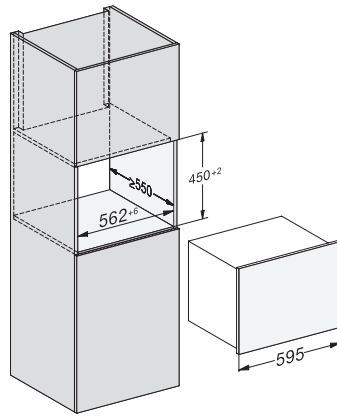

KWT 7112 iG

Einbau-Weintemperierschrank 45cm Nischenhöhe
mit FlexiFrame Plus und Push2open für anspruchsvollste Weinliebhaber.

EAN-Nr.: 4002516150916 / Materialnummer: 11186570 /
Alte Materialnummer: 36711202EU1

Nischenhöhe in mm max.	452
Nischtiefe in mm	550
Gerätebreite in mm	595
Gerätehöhe in mm	455
Gerätetiefe in mm	559
Gewicht in kg	36,0
Klimaklasse	SN-ST
Kühlzone in l	47
Weinzone in l	47
Gesamtnutzinhalt in l	47
Platzangebot für die Anzahl von 0,75l Bordeauxflaschen	18 Flaschen
Lagerzeit bei Störung in h	0
Luftschallemissionsklasse (A-D)	B
Luftschallemissionen in dB(A) re1pW	32
Stromaufnahme in Milliampere (mA)	500
Spannung in V	220-240
Absicherung in A	10
Phasenanzahl	1
Frequenz in Hz	50
Länge der elektrischen Zuleitung in m	2,2

KWT 7112 iG

Einbau-Weintemperierschrank 45cm Nischenhöhe mit FlexiFrame Plus und Push2open für anspruchsvollste Weinliebhaber.

KWT7112 iG, *Fußnote (Skizze)

* Geräte mit Glasfront, ** Geräte mit Metallfront

KWT7112 iG (Skizze)

KWT7112 iG, *Fußnote (Skizze)

* Geräte mit Glasfront, ** Geräte mit Metallfront, 1) Ansicht von Vorne, 2) Netzanschlussleitung, L= 2200mm, 3) In diesem Bereich kein ELT-Anschluss,

KWT7112iG, KWT6112iG, Innenraummaße (Skizze)