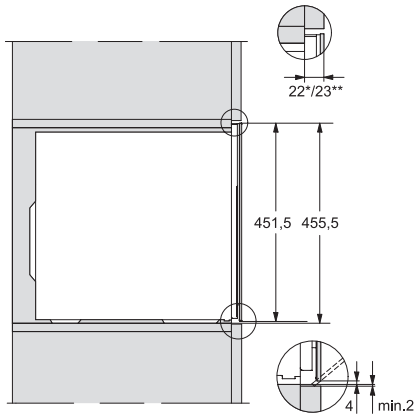

KWT 7112 iG

Einbau-Weintemperierschrank 45cm Nischenhöhe
mit FlexiFrame Plus und Push2open für anspruchsvollste Weinliebhaber.

EAN-Nr.: 4002516150916 / Materialnummer: 11186570 /
Alte Materialnummer: 36711202EU1

Nischenhöhe in mm max.	452
Nischtiefe in mm	550
Gerätebreite in mm	595
Gerätehöhe in mm	455
Gerätetiefe in mm	559
Gewicht in kg	36,0
Klimaklasse	SN-ST
Kühlzone in l	47
Weinzone in l	47
Gesamtnutzinhalt in l	47
Platzangebot für die Anzahl von 0,75l Bordeauxflaschen	18 Flaschen
Lagerzeit bei Störung in h	0
Luftschallemissionsklasse (A-D)	B
Luftschallemissionen in dB(A) re1pW	32
Stromaufnahme in Milliampere (mA)	500
Spannung in V	220-240
Absicherung in A	10
Phasenanzahl	1
Frequenz in Hz	50
Länge der elektrischen Zuleitung in m	2,2

KWT 7112 iG

Einbau-Weintemperierschrank 45cm Nischenhöhe mit FlexiFrame Plus und Push2open für anspruchsvollste Weinliebhaber.

KWT7112 iG, *Fußnote (Skizze)

* Geräte mit Glasfront, ** Geräte mit Metallfront

KWT7112 iG (Skizze)

KWT7112 iG, *Fußnote (Skizze)

* Geräte mit Glasfront, ** Geräte mit Metallfront, 1) Ansicht von Vorne, 2) Netzanschlussleitung, L= 2200mm, 3) In diesem Bereich kein ELT-Anschluss,

KWT7112iG, KWT6112iG, Innenraummaße (Skizze)