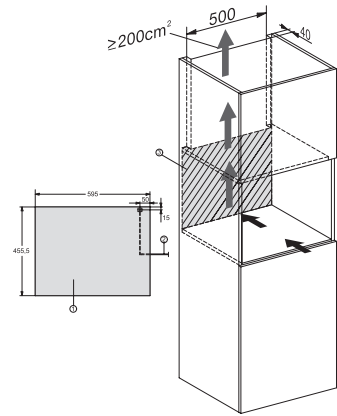

Nischenhöhe in mm max.	452
Nischtiefe in mm	550
Gerätebreite in mm	595
Gerätehöhe in mm	455
Gerätetiefe in mm	559
Gewicht in kg	36,0
Klimaklasse	SN-ST
Kühlzone in l	47
Weinzone in l	47
Gesamtnutzinhalt in l	47
Platzangebot für die Anzahl von 0,75l Bordeauxflaschen	18 Flaschen
Lagerzeit bei Störung in h	0
Luftschallemissionsklasse (A-D)	B
Luftschallemissionen in dB(A) re1pW	32
Stromaufnahme in Milliampere (mA)	500
Spannung in V	220-240
Absicherung in A	10
Phasenanzahl	1
Frequenz in Hz	50
Länge der elektrischen Zuleitung in m	2,2

KWT 7112 iG

Einbau-Weintemperierschrank 45cm Nischenhöhe mit FlexiFrame Plus und Push2open für anspruchsvollste Weinliebhaber.

KWT7112 iG, *Fußnote (Skizze)

* Geräte mit Glasfront, ** Geräte mit Metallfront

KWT7112 iG (Skizze)

KWT7112 iG, *Fußnote (Skizze)

* Geräte mit Glasfront, ** Geräte mit Metallfront, 1) Ansicht von Vorne, 2) Netzanschlussleitung, L= 2200mm, 3) In diesem Bereich kein ELT-Anschluss,

KWT7112iG, KWT6112iG, Innenraummaße (Skizze)