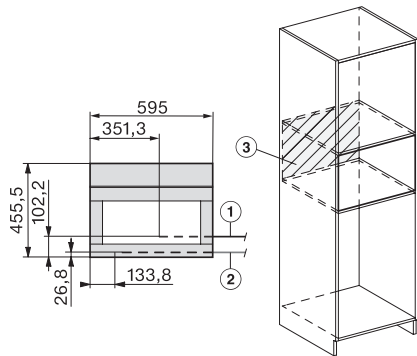

Technische Daten

Minimale Nischenbreite in mm	560
Maximale Nischenbreite in mm	568
Minimale Nischenhöhe in mm	450
Maximale Nischenhöhe in mm	452
Nischentiefe in mm	550
Höhenverstellbarer Getränkeauslauf in cm	16,5
Höhenverstellbarer Getränkeauslauf in cm	4,0
Gerätebreite in mm	595
Gerätehöhe in mm	455
Gerätetiefe in mm	475
Tiefe bei geöffneter Tür in cm	108,0
Gesamtanschlusswert in kW	1,45
Spannung in V	220-240
Absicherung in A	10
Phasenanzahl	1
Länge Wasserzulaufschlauch in m	1,5
Länge der elektrischen Zuleitung in m	2,0

CVA7000, Draufsicht (Einbauskizze)

CVA7000, Einbau Hochschrank für Geräte mit
Frischwasseranschluss (Einbauskizze)

CVA7000 Installation (Skizze)

1) Netzanschlussleitung, L=2000 mm, 2)
Wasserzulaufschlauch, L=1500 mm, 3) kein Wasser-/ELT-
Anschluss in diesem Bereich