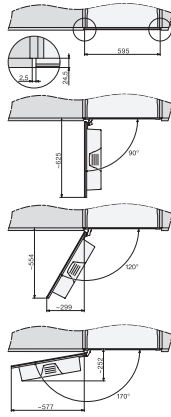

Technische Daten

Minimale Nischenbreite in mm	560
Maximale Nischenbreite in mm	568
Minimale Nischenhöhe in mm	450
Maximale Nischenhöhe in mm	452
Nischentiefe in mm	550
Höhenverstellbarer Getränkeauslauf in cm	16,5
Höhenverstellbarer Getränkeauslauf in cm	4,0
Gerätebreite in mm	595
Gerätehöhe in mm	455
Gerätetiefe in mm	475
Tiefe bei geöffneter Tür in cm	108,0
Gesamtanschlusswert in kW	1,45
Spannung in V	220-240
Absicherung in A	10
Phasenanzahl	1
Länge Wasserzulaufschlauch in m	1,5
Länge der elektrischen Zuleitung in m	2,0

CVA7000, Draufsicht (Einbauskizze)

CVA7000, Einbau Hochschrank für Geräte mit
Frischwasseranschluss (Einbauskizze)

CVA7000 Installation (Skizze)

1) Netzanschlussleitung, L=2000 mm, 2)
Wasserzulaufschlauch, L=1500 mm, 3) kein Wasser-/ELT-
Anschluss in diesem Bereich