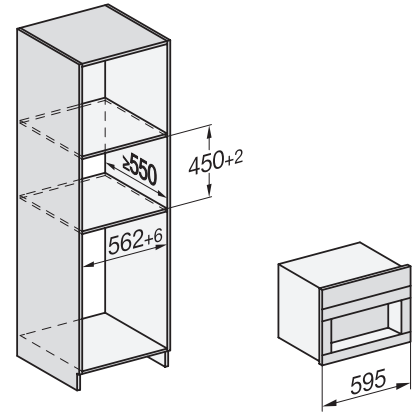

Technische Daten

Minimale Nischenbreite in mm	560
Maximale Nischenbreite in mm	568
Minimale Nischenhöhe in mm	450
Maximale Nischenhöhe in mm	452
Nischentiefe in mm	550
Höhenverstellbarer Getränkeauslauf in cm	16,5
Höhenverstellbarer Getränkeauslauf in cm	4,0
Gerätebreite in mm	595
Gerätehöhe in mm	455
Gerätetiefe in mm	475
Tiefe bei geöffneter Tür in cm	108,0
Gesamtanschlusswert in kW	1,45
Spannung in V	220-240
Absicherung in A	10
Phasenanzahl	1
Länge Wasserzulaufschlauch in m	1,5
Länge der elektrischen Zuleitung in m	2,0

CVA7000, Draufsicht (Einbauskizze)

CVA7000, Einbau Hochschrank für Geräte mit
Frischwasseranschluss (Einbauskizze)

CVA7000 Installation (Skizze)

1) Netzanschlussleitung, L=2000 mm, 2)
Wasserzulaufschlauch, L=1500 mm, 3) kein Wasser-/ELT-
Anschluss in diesem Bereich