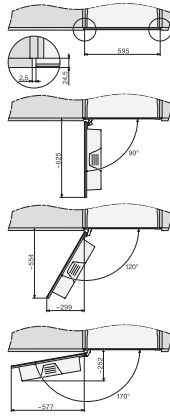

CVA 7840

Einbau-Kaffeefullautomat

im kombinierbaren Design mit CoffeeSelect und AutoDescaler für höchste Ansprüche.

CVA7000, Seitenansicht (*Fußnote) (Skizze)

22 mm – Glas, 23,3 mm – Edelstahl

CVA7000, Draufsicht (Einbauskitze)