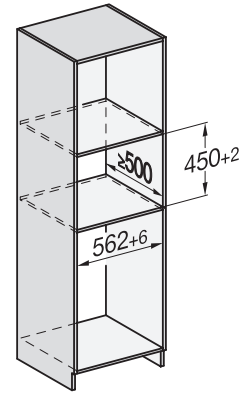

CVA 7840

Einbau-Kaffeefullautomat

im kombinierbaren Design mit CoffeeSelect und AutoDescaler für höchste Ansprüche.

CVA7000, Seitenansicht (*Fußnote) (Skizze)

22 mm – Glas, 23,3 mm – Edelstahl

CVA7000, Draufsicht (Einbauskitze)