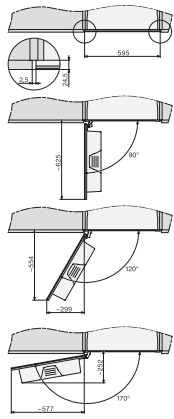

CVA 7445

Einbau-Kaffeevollautomat mit DirectWater

im kombinierbaren Design mit patentiertem CupSensor für höchsten Kaffeegenuss.

CVA7000, Seitenansicht (*Fußnote) (Skizze)

22 mm – Glas, 23,3 mm – Edelstahl

CVA7000, Draufsicht (Einbauskizze)

CVA7000 (Einbauskizze)

CVA7000 Installation (Skizze)

1) Netzanschlussleitung, L=2000 mm, 2)
Wasserzulaufschlauch, L=1500 mm, 3) kein Wasser-/ELT-
Anschluss in diesem Bereich