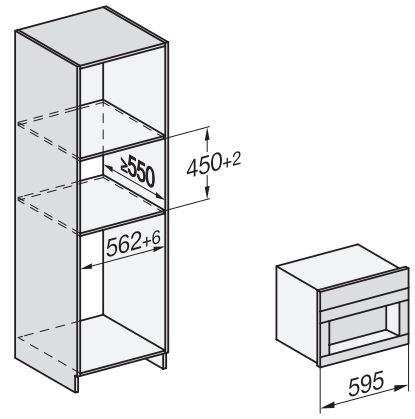

CVA7000, Draufsicht (Einbauskizze)

CVA7000 (Einbauskizze)

CVA7000 Installation (Skizze)

1) Netzanschlussleitung, L=2000 mm, 2)
Wasserzulaufschlauch, L=1500 mm, 3) kein Wasser-/ELT-
Anschluss in diesem Bereich