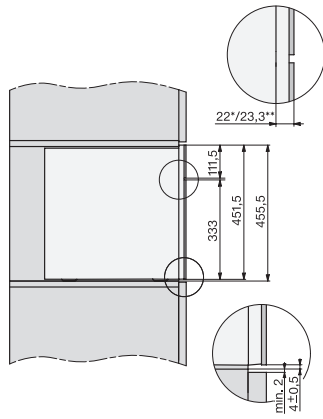

CVA 7445

Einbau-Kaffeevollautomat mit DirectWater

im kombinierbaren Design mit patentiertem CupSensor für höchsten Kaffeegenuss.

CVA7000, Seitenansicht (*Fußnote) (Skizze)

22 mm – Glas, 23,3 mm – Edelstahl