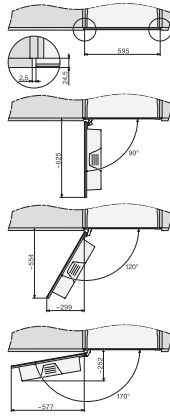

CVA 7440

Einbau-Kaffeefullautomat

im kombinierbaren Design mit patentiertem CupSensor für höchsten Kaffeegenuss.

CVA7000, Seitenansicht (*Fußnote) (Skizze)

22 mm – Glas, 23,3 mm – Edelstahl

CVA7000, Draufsicht (Einbauskitze)