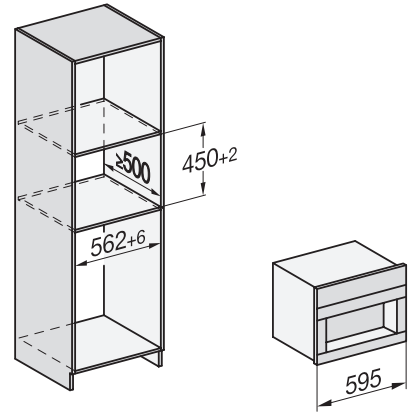

CVA 7440

Einbau-Kaffeefullautomat

im kombinierbaren Design mit patentiertem CupSensor für höchsten Kaffeegenuss.

CVA7000, Seitenansicht (\*Fußnote) (Skizze)

22 mm – Glas, 23,3 mm – Edelstahl

CVA7000, Draufsicht (Einbauskitze)