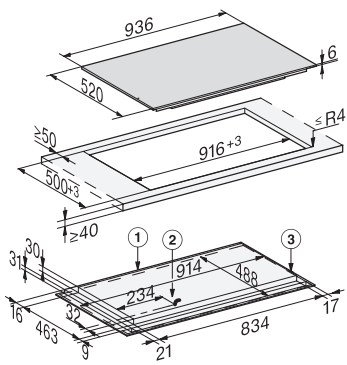

KM 7999 FL
Herdunabhängiges Induktionskochfeld
mit TempControl für perfekte Bratergebnisse

KM7999FL, KM7999-2FL (Skizze) – aufliegend

1) vorn, 2) Netzanschlusskasten mit Netzanschlussleitung, L = 1280 mm, wird dem Gerät lose beigelegt, 3) Anschluss WLAN Stick