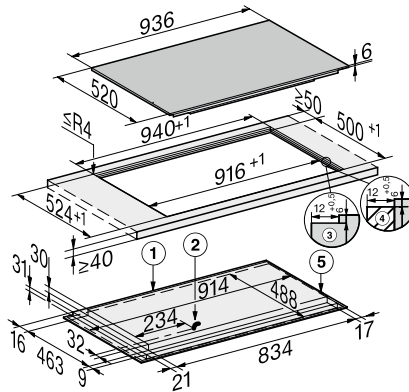

KM 7999 FL
 Herdunabhängiges Induktionskochfeld
 mit TempControl für perfekte Bratergebnisse

EAN-Nr.: 4002516164753 / Materialnummer: 11128800 / Alte Materialnummer: 26799970D

Sicherheit	
Sicherheitsausschaltung	•
Integriertes Kühlgebläse	•
Überhitzungsschutz	•
Restwärmeanzeige	•
Technische Daten	
Abmessungen in mm (Breite)	936
Abmessungen in mm (Höhe)	67
Abmessungen in mm (Tiefe)	520
Ausschnittmaße in mm (Breite) bei aufliegendem Einbau	916
Ausschnittmaße in mm (Tiefe) bei aufliegendem Einbau	500
Einbauhöhe mit Anschlusskasten in mm	67
Inneres Ausschnittmaß in mm (Breite) bei flächenbündigem Einbau	916
Gewicht in kg	22
Inneres Ausschnittmaß in mm (Tiefe) bei flächenbündigem Einbau	500
Äußeres Ausschnittmaß in mm (Breite) bei flächenbündigem Einbau	940
Gesamtanschlusswert in kW	10,35
Äußeres Ausschnittmaß in mm (Tiefe) bei flächenbündigem Einbau	524
Länge der elektrischen Zuleitung in m	1,3
Spannung in V	230
Frequenz in Hz	50-60
Mitgeliefertes Zubehör	
Anschlusskabel	Ja
WLAN-Stick XKS 3170 W	•

KM 7999 FL
 Herdunabhängiges Induktionskochfeld
 mit TempControl für perfekte Bratergebnisse

KM7999FL, KM7999-2FL (Skizze) – aufliegend

1) vorn, 2) Netzanschlusskasten mit Netzanschlussleitung, L = 1280 mm, wird dem Gerät lose beigelegt, 3) Anschluss WLAN Stick

KM7999FL, KM7999-2FL (Skizze) – flächenbündig

1) vorn, 2) Netzanschlusskasten mit Netzanschlussleitung, L = 1280 mm, wird dem Gerät lose beigelegt, 3) Stufenfräsung Natursteinarbeitsplatte, 4) Holzleiste 12 mm (kein mitgeliefertes Zubehör), 5) Anschluss WLAN Stick