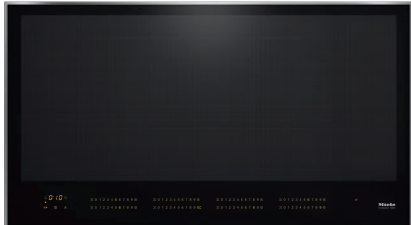

KM 7697 FR

Herdunabhängiges Induktionskochfeld

mit 942 mm Breite und Vollflächeninduktion für maximale Flexibilität

- Intuitive Schnellanwahl durch Zahlenreihen – SmartSelect
- Intelligente Topferkennung – für bis zu 6 Kochgeschirre
- Edelstahlrahmen für aufliegenden Einbau
- Großes Leistungsspektrum – Warmhaltefunktion und TwinBooster
- Kommunikation mit der Haube – Automatikfunktion Con@ctivity

KM 7697 FR

Herdunabhängiges Induktionskochfeld

mit 942 mm Breite und Vollflächeninduktion für maximale Flexibilität

EAN-Nr.: 4002516149057 / Materialnummer: 11128760 / Alte Materialnummer: 26769700D

| | |
|-------------------------------------------------------|----------------|
| Integriertes Kühlgebläse | • |
| Überhitzungsschutz | • |
| Restwärmeanzeige | • |
| Technische Daten | |
| Abmessungen (H x B x T) in mm | 52 x 942 x 526 |
| Abmessungen in mm (Breite) | 942 |
| Abmessungen in mm (Höhe) | 52 |
| Abmessungen in mm (Tiefe) | 526 |
| Ausschnittmaße in mm (Breite) bei aufliegendem Einbau | 916 |
| Ausschnittmaße in mm (Tiefe) bei aufliegendem Einbau | 500 |
| Einbauhöhe mit Anschlusskasten in mm | 45 |
| Gewicht in kg | 21 |
| Gesamtanschlusswert in kW | 11,00 |
| Länge der elektrischen Zuleitung in m | 1,4 |
| Spannung in V | 230 |
| Frequenz in Hz | 50-60 |
| Mitgeliefertes Zubehör | |
| Anschlusskabel | Ja |