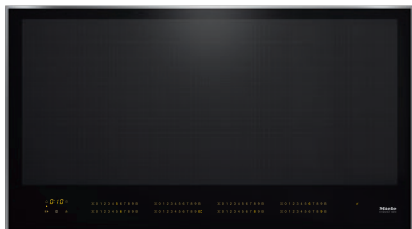

KM 7697 FR

Herdunabhängiges Induktionskochfeld

mit 942 mm Breite und Vollflächeninduktion für maximale Flexibilität

- Intuitive Schnellanwahl durch Zahlenreihen – SmartSelect
- Intelligente Topferkennung – für bis zu 6 Kochgeschirre
- Edelstahlrahmen für aufliegenden Einbau
- Großes Leistungsspektrum – Warmhaltefunktion und TwinBooster
- Kommunikation mit der Haube – Automatikfunktion Con@ctivity

EAN-Nr.: 4002516149057 / Materialnummer: 11128760 /
Alte Materialnummer: 26769700D

Allgemeine Informationen	
Modellbezeichnung	KM 7697 FR
Materialnummer Hersteller	11128760
EAN-Nummer	4002516149057
Marketingklasse	Platinum
Beheizungsart	
Beheizungsart	Induktion
Bauform	
Unabhängig vom Herd	•
Design	
Elegante Glaskeramikoberfläche	•
Farbe der Glaskeramik	Schwarz
Edelstahlrahmen	•
Aufliegender Einbau	•
Kochzonenausstattung	
Anzahl der Kochbereiche	1
Maximale Anzahl Kochgeschirre	6
1. Kochzone / Kochbereich	
Position	frei wählbar
Art	Vollfläche
Größe in mm	870x380
Max. Leistung in W	2600
Max. Booster-Leistung in W	3300
Max. TwinBooster-Leistung in W	3650
Bedienkomfort	
Vernetzung mit Miele@home	•
Automatikfunktion Con@ctivity 3.0.	•
Topf- und Topfgrößenerkennung	•
Bedienung über Sensortasten	SmartSelect
Anzeigefarbe	Gelb
Intelligente Topferkennung	•
Positionierhilfe	•
Stop&Go-Funktion	•
Wischschutz	•
Recall-Funktion	•
Kurzzeitwecker	•
Abschaltautomatik	•
Ankochautomatik	•
Warmhalten	•
Individuelle Einstellmöglichkeiten (z.B. Signaltöne)	•
Effizienz und Nachhaltigkeit	
Leistungsaufnahme im Aus-Zustand in W	0,5
Leistungsaufnahme im Stand-by Modus in W	0,8
Leistungsaufnahme im vernetzten Bereitschaftsbetrieb in W	2,0
Zeitdauer bis automatisches Schalten in Aus-Zustand in min	10

KM 7697 FR

Herdunabhängiges Induktionskochfeld

mit 942 mm Breite und Vollflächeninduktion für maximale Flexibilität

EAN-Nr.: 4002516149057 / Materialnummer: 11128760 /

Alte Materialnummer: 26769700D

Zeitdauer bis automatisches Schalten in Bereitschaftsbetrieb in min	10
---	----