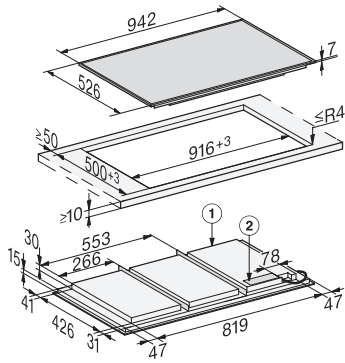

KM 7697 FR

Herdunabhängiges Induktionskochfeld

mit 942 mm Breite und Vollflächeninduktion für maximale Flexibilität

EAN-Nr.: 4002516149057 / Materialnummer: 11128760 / Alte Materialnummer: 26769700D

| | |
|-------------------------------------------------------|----------------|
| Integriertes Kühlgebläse | • |
| Überhitzungsschutz | • |
| Restwärmeanzeige | • |
| Technische Daten | |
| Abmessungen (H x B x T) in mm | 52 x 942 x 526 |
| Abmessungen in mm (Breite) | 942 |
| Abmessungen in mm (Höhe) | 52 |
| Abmessungen in mm (Tiefe) | 526 |
| Ausschnittmaße in mm (Breite) bei aufliegendem Einbau | 916 |
| Ausschnittmaße in mm (Tiefe) bei aufliegendem Einbau | 500 |
| Einbauhöhe mit Anschlusskasten in mm | 45 |
| Gewicht in kg | 21 |
| Gesamtanschlusswert in kW | 11,00 |
| Länge der elektrischen Zuleitung in m | 1,4 |
| Spannung in V | 230 |
| Frequenz in Hz | 50-60 |
| Mitgeliefertes Zubehör | |
| Anschlusskabel | Ja |

KM 7697 FR

Herdunabhängiges Induktionskochfeld

mit 942 mm Breite und Vollflächeninduktion für maximale Flexibilität

KM 7697 FR (Skizze)

1) vorn, 2) Netzanschlusskasten mit Netzanschlussleitung,
L = 1440 mm, wird dem Gerät lose beigelegt