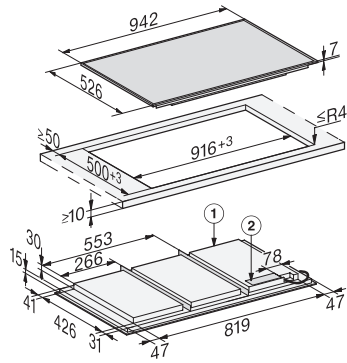

Restwärmeanzeige	•
------------------	---

Technische Daten

Abmessungen in mm (Breite)	942
----------------------------	-----

Abmessungen in mm (Höhe)	52
--------------------------	----

Abmessungen in mm (Tiefe)	526
---------------------------	-----

Einbauhöhe mit Anschlusskasten in mm	45
--------------------------------------	----

Ausschnittmaße in mm (Breite) bei aufliegendem Einbau	916 mm
---	--------

Ausschnittmaße in mm (Tiefe) bei aufliegendem Einbau	500 mm
--	--------

Frequenz in Hz	50-60
----------------	-------

Mitgeliefertes Zubehör

Anschlusskabel	Ja
----------------	----

KM 7697 FR

Herdunabhängiges Induktionskochfeld

mit 942 mm Breite und Vollflächeninduktion für maximale Flexibilität

KM 7697 FR (Skizze)

1) vorn, 2) Netzanschlusskasten mit Netzanschlussleitung,
L = 1440 mm, wird dem Gerät lose beigelegt