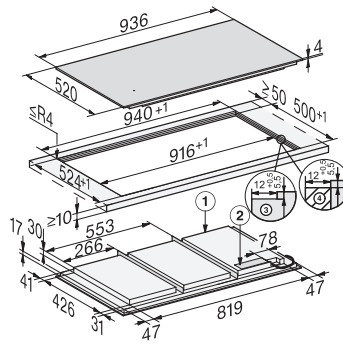

KM 7697 FL

Herdunabhängiges Induktionskochfeld

mit 936 mm Breite und Vollflächeninduktion für maximale Flexibilität

EAN-Nr.: 4002516148845 / Materialnummer: 11128750 /
Alte Materialnummer: 26769770D

Pflegekomfort	
Leicht zu reinigende Glaskeramik	•
Sicherheit	
Sicherheitsausschaltung	•
Verriegelungsfunktion	•
Inbetriebnahmesperre	•
Integriertes Kühlgebläse	•
Überhitzungsschutz	•
Restwärmeanzeige	•
Technische Daten	
Abmessungen (H x B x T) in mm	51 x 936 x 520
Abmessungen in mm (Breite)	936
Abmessungen in mm (Höhe)	51
Abmessungen in mm (Tiefe)	520
Ausschnittmaße in mm (Breite) bei aufliegendem Einbau	916 mm
Ausschnittmaße in mm (Tiefe) bei aufliegendem Einbau	500 mm
Einbauhöhe mit Anschlusskasten in mm	51
Inneres Ausschnittmaß in mm (Breite) bei flächenbündigem Einbau	916
Gewicht in kg	21
Inneres Ausschnittmaß in mm (Tiefe) bei flächenbündigem Einbau	500
Äußeres Ausschnittmaß in mm (Breite) bei flächenbündigem Einbau	940
Gesamtanschlusswert in kW	11,00
Äußeres Ausschnittmaß in mm (Tiefe) bei flächenbündigem Einbau	524
Länge der elektrischen Zuleitung in m	1,4
Spannung in V	230
Frequenz in Hz	50-60
Mitgeliefertes Zubehör	
Anschlusskabel	Ja

KM 7697 FL

Herdunabhängiges Induktionskochfeld

mit 936 mm Breite und Vollflächeninduktion für maximale Flexibilität

KM7697FL, KM7897FL, KM7897-1FLDiamond, KM7897-2FL Diamond (Skizze) aufliegend

1) vorn, 2) Netzanschlusskasten mit Netzanschlussleitung, L = 1440 mm, wird dem Gerät lose beigelegt

KM7697FL, KM7897FL, KM7897-1FLDiamond, KM7897-2FL Diamond, (Skizze) flächenbündig

1) vorn, 2) Netzanschlusskasten mit Netzanschlussleitung, L = 1440 mm, wird dem Gerät lose beigelegt, 3) Stufenfräsung Natursteinarbeitsplatte, 4) Holzleiste 12 mm (kein mitgeliefertes Zubehör)