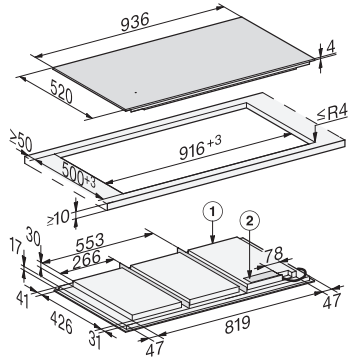

KM 7697 FL

Herdunabhängiges Induktionskochfeld

mit 936 mm Breite und Vollflächeninduktion für maximale Flexibilität

EAN-Nr.: 4002516148845 / Materialnummer: 11128750 /
Alte Materialnummer: 26769770D

Pflegekomfort	
Leicht zu reinigende Glaskeramik	•
Sicherheit	
Sicherheitsausschaltung	•
Verriegelungsfunktion	•
Inbetriebnahmesperre	•
Integriertes Kühlgebläse	•
Überhitzungsschutz	•
Restwärmeanzeige	•
Technische Daten	
Abmessungen (H x B x T) in mm	51 x 936 x 520
Abmessungen in mm (Breite)	936
Abmessungen in mm (Höhe)	51
Abmessungen in mm (Tiefe)	520
Ausschnittmaße in mm (Breite) bei aufliegendem Einbau	916 mm
Ausschnittmaße in mm (Tiefe) bei aufliegendem Einbau	500 mm
Einbauhöhe mit Anschlusskasten in mm	51
Inneres Ausschnittmaß in mm (Breite) bei flächenbündigem Einbau	916
Gewicht in kg	21
Inneres Ausschnittmaß in mm (Tiefe) bei flächenbündigem Einbau	500
Äußeres Ausschnittmaß in mm (Breite) bei flächenbündigem Einbau	940
Gesamtanschlusswert in kW	11,00
Äußeres Ausschnittmaß in mm (Tiefe) bei flächenbündigem Einbau	524
Länge der elektrischen Zuleitung in m	1,4
Spannung in V	230
Frequenz in Hz	50-60
Mitgeliefertes Zubehör	
Anschlusskabel	Ja

KM 7697 FL

Herdunabhängiges Induktionskochfeld

mit 936 mm Breite und Vollflächeninduktion für maximale Flexibilität

KM7697FL, KM7897FL, KM7897-1FLDiamond, KM7897-2FL Diamond (Skizze) aufliegend

1) vorn, 2) Netzanschlusskasten mit Netzanschlussleitung, L = 1440 mm, wird dem Gerät lose beigelegt

KM7697FL, KM7897FL, KM7897-1FLDiamond, KM7897-2FL Diamond, (Skizze) flächenbündig

1) vorn, 2) Netzanschlusskasten mit Netzanschlussleitung, L = 1440 mm, wird dem Gerät lose beigelegt, 3) Stufenfräsung Natursteinarbeitsplatte, 4) Holzleiste 12 mm (kein mitgeliefertes Zubehör)