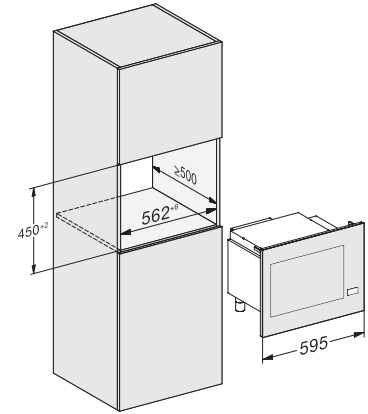

EAN-Nr.: 4002516117124 / Materialnummer: 11108900 / Alte Materialnummer: 24224020A

Bauform und Design	
Einbau-Mikrowellengerät	•
Farbe	Obsidianschwarz
SideControl	•
Genussvorteile	
Warmhalten	•
Betriebsarten	
Automatikprogramme	•
Solo-Betrieb Mikrowelle	•
Bedienkomfort	
Display	EasySensor
Tageszeitanzeige	•
Kurzzeitwecker	•
Programmierung Garzeitdauer	•
Quick-Mikrowelle	•
Individuelle Einstellungen	•
Effizienz und Nachhaltigkeit	
Nachtabstaltung	•
Pflegekomfort	
Edelstahl-Garraum	•
Sicherheit	
Inbetriebnahmesperre	•
Sicherheitsschalter	•
Sicherheitssperre "Door"-Hinweis	•
Technische Daten	
Garraumvolumen in l	26
Türanschlag	links
Garraumbeleuchtung	1 LED-Spot
Garraumhöhe in cm	20,7
Durchmesser des Drehtellers in cm	32,5
Elektronisch gesteuerte Mikrowellenleistung	•
Mikrowellenleistungsstufen in W	80/150/300/450/600/800
Mikrowellenleistung maximal in W	900
Nischenbreite min. in mm	562
Nischenbreite max. in mm	568
Nischenhöhe min. in mm	450
Nischenhöhe max. in mm	452
Nischentiefe in mm	500
Gerätemaße (B x H x T) in mm	595 x 452 x 401
Gerätebreite in mm	595
Gerätehöhe in mm	452
Gerätetiefe in mm	401
Nischenunabhängige Belüftung	•
Gewicht in kg	18,0
Gesamtanschlusswert in kW	1,4
Spannung in V	220-240
Frequenz in Hz	50
Absicherung in A	10
Phasenanzahl	1
Anschlusskabel mit Netzstecker	•

M 2240 SC

Einbau-Mikrowellengerät

mit seitlich liegender Sensorbedienung für eine komfortable Handhabung.

M2240SC, Skizze

nicht horizontal mit anderen Geräten kombinierbar

M2240SC, Skizze

1) Ansicht von vorne, 2) Netzanschlussleitung
L=1.600 mm, 3) Kein Anschluss in diesem Bereich