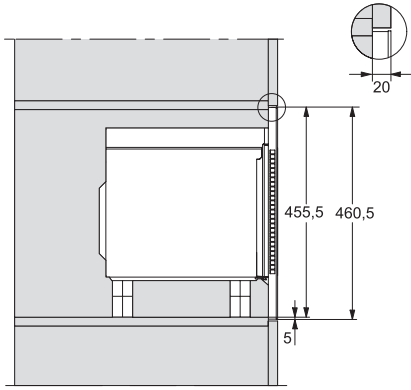

EAN-Nr.: 4002516117124 / Materialnummer: 11108900 / Alte Materialnummer: 24224020A

Bauform und Design	
Einbau-Mikrowellengerät	•
Farbe	Obsidianschwarz
SideControl	•
Genussvorteile	
Warmhalten	•
Betriebsarten	
Automatikprogramme	•
Solo-Betrieb Mikrowelle	•
Bedienkomfort	
Display	EasySensor
Tageszeitanzeige	•
Kurzzeitwecker	•
Programmierung Garzeitdauer	•
Quick-Mikrowelle	•
Individuelle Einstellungen	•
Effizienz und Nachhaltigkeit	
Nachtabstaltung	•
Pflegekomfort	
Edelstahl-Garraum	•
Sicherheit	
Inbetriebnahmesperre	•
Sicherheitsschalter	•
Sicherheitssperre "Door"-Hinweis	•
Technische Daten	
Garraumvolumen in l	26
Türanschlag	links
Garraumbeleuchtung	1 LED-Spot
Garraumhöhe in cm	20,7
Durchmesser des Drehtellers in cm	32,5
Elektronisch gesteuerte Mikrowellenleistung	•
Mikrowellenleistungsstufen in W	80/150/300/450/600/800
Mikrowellenleistung maximal in W	900
Nischenbreite min. in mm	562
Nischenbreite max. in mm	568
Nischenhöhe min. in mm	450
Nischenhöhe max. in mm	452
Nischentiefe in mm	500
Gerätemaße (B x H x T) in mm	595 x 452 x 401
Gerätebreite in mm	595
Gerätehöhe in mm	452
Gerätetiefe in mm	401
Nischenunabhängige Belüftung	•
Gewicht in kg	18,0
Gesamtanschlusswert in kW	1,4
Spannung in V	220-240
Frequenz in Hz	50
Absicherung in A	10
Phasenanzahl	1
Anschlusskabel mit Netzstecker	•

M 2240 SC

Einbau-Mikrowellengerät

mit seitlich liegender Sensorbedienung für eine komfortable Handhabung.

EAN-Nr.: 4002516117124 / Materialnummer: 11108900 / Alte Materialnummer: 24224020A

Länge der elektrischen Zuleitung in m	1,60
Leuchtmittel tauschen	Kundendienst
Mitgeliefertes Zubehör	
Drehteller	1

M 2240 SC

Einbau-Mikrowellengerät

mit seitlich liegender Sensorbedienung für eine komfortable Handhabung.

M2240SC, Skizze

nicht horizontal mit anderen Geräten kombinierbar

M2240SC, Skizze

1) Ansicht von vorne, 2) Netzanschlussleitung
L=1.600 mm, 3) Kein Anschluss in diesem Bereich