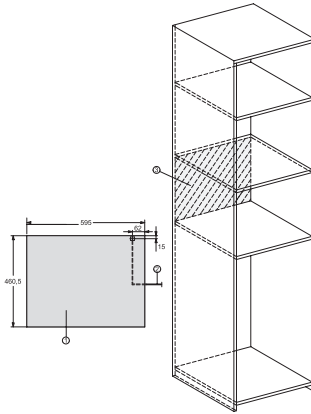

EAN-Nr.: 4002516117124 / Materialnummer: 11108900 / Alte Materialnummer: 24224020A

Bauform und Design	
Einbau-Mikrowellengerät	•
Farbe	Obsidianschwarz
SideControl	•
Genussvorteile	
Warmhalten	•
Betriebsarten	
Automatikprogramme	•
Solo-Betrieb Mikrowelle	•
Bedienkomfort	
Display	EasySensor
Tageszeitanzeige	•
Kurzzeitwecker	•
Programmierung Garzeitdauer	•
Quick-Mikrowelle	•
Individuelle Einstellungen	•
Effizienz und Nachhaltigkeit	
Nachtabstaltung	•
Pflegekomfort	
Edelstahl-Garraum	•
Sicherheit	
Inbetriebnahmesperre	•
Sicherheitsschalter	•
Sicherheitssperre "Door"-Hinweis	•
Technische Daten	
Garraumvolumen in l	26
Türanschlag	links
Garraumbeleuchtung	1 LED-Spot
Garraumhöhe in cm	20,7
Durchmesser des Drehtellers in cm	32,5
Elektronisch gesteuerte Mikrowellenleistung	•
Mikrowellenleistungsstufen in W	80/150/300/450/600/800
Mikrowellenleistung maximal in W	900
Nischenbreite min. in mm	562
Nischenbreite max. in mm	568
Nischenhöhe min. in mm	450
Nischenhöhe max. in mm	452
Nischentiefe in mm	500
Gerätemaße (B x H x T) in mm	595 x 452 x 401
Gerätebreite in mm	595
Gerätehöhe in mm	452
Gerätetiefe in mm	401
Nischenunabhängige Belüftung	•
Gewicht in kg	18,0
Gesamtanschlusswert in kW	1,4
Spannung in V	220-240
Frequenz in Hz	50
Absicherung in A	10
Phasenanzahl	1
Anschlusskabel mit Netzstecker	•

M 2240 SC

Einbau-Mikrowellengerät

mit seitlich liegender Sensorbedienung für eine komfortable Handhabung.

M2240SC, Skizze

nicht horizontal mit anderen Geräten kombinierbar

M2240SC, Skizze

1) Ansicht von vorne, 2) Netzanschlussleitung
L=1.600 mm, 3) Kein Anschluss in diesem Bereich