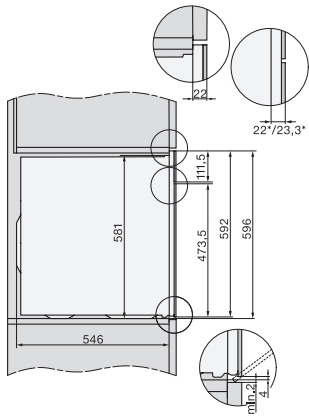

DO 7860
 Dialoggarer
 - Designerküche wird Sterneküche.

DO7860, Skizze
 22 mm – Glas, 23,3 mm – Edelstahl

DO7860, DO7860C (CN), Skizze

DO7860, DO7860C (CN), Skizze

DO7860, Skizze
 1) Netzanschlussleitung, L = 1500 mm, 2) In diesem Bereich kein Anschluss, 3) Lüftungsausschnitt min. 150 cm²

DG2840, DG7x40, DGC7x4x, DG7x6x, DGC7x6x, DGD7635, DGM7x4x, DO7860, H28x0B/BP, H7x4x/B/BM/BP, H7x6x/B/BP, Skizze
 1) 400 mm, 2) 360 mm, 3) 47 mm, 4) 24 mm, 5) 32.5 mm