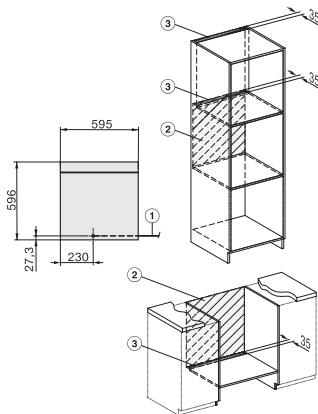

DO 7860
 Dialoggarer
 - Designerküche wird Sterneküche.

DO7860, Skizze
 22 mm – Glas, 23,3 mm – Edelstahl

DO7860, DO7860C (CN), Skizze

DO7860, DO7860C (CN), Skizze

DO7860, Skizze
 1) Netzanschlussleitung, L = 1500 mm, 2) In diesem Bereich kein Anschluss, 3) Lüftungsausschnitt min. 150 cm²

DG2840, DG7x40, DGC7x4x, DG7x6x, DGC7x6x, DGD7635, DGM7x4x, DO7860, H28x0B/BP, H7x4x/B/BM/BP, H7x6x/B/BP, Skizze
 1) 400 mm, 2) 360 mm, 3) 47 mm, 4) 24 mm, 5) 32.5 mm