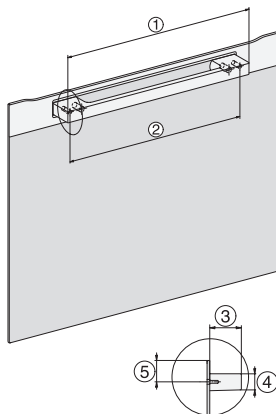

DO 7860
 Dialoggarer
 - Designerküche wird Sterneküche.

DO7860, Skizze
 22 mm – Glas, 23,3 mm – Edelstahl

DO7860, DO7860C (CN), Skizze

DO7860, DO7860C (CN), Skizze

DO7860, Skizze
 1) Netzanschlussleitung, L = 1500 mm, 2) In diesem Bereich kein Anschluss, 3) Lüftungsausschnitt min. 150 cm²

DG2840, DG7x40, DGC7x4x, DG7x6x, DGC7x6x, DGD7635, DGM7x4x, DO7860, H28x0B/BP, H7x4x/B/BM/BP, H7x6x/B/BP, Skizze
 1) 400 mm, 2) 360 mm, 3) 47 mm, 4) 24 mm, 5) 32.5 mm