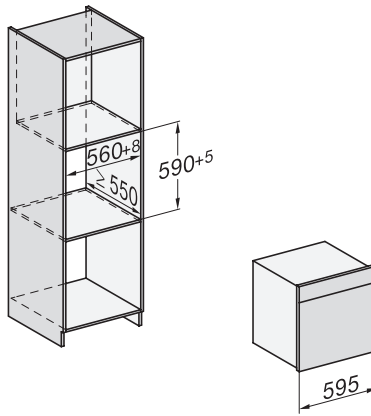

DO 7860
 Dialoggarer
 - Designerküche wird Sterneküche.

DO7860, Skizze
 22 mm – Glas, 23,3 mm – Edelstahl

DO7860, DO7860C (CN), Skizze

DO7860, DO7860C (CN), Skizze

DO7860, Skizze
 1) Netzanschlussleitung, L = 1500 mm, 2) In diesem Bereich kein Anschluss, 3) Lüftungsausschnitt min. 150 cm²

DG2840, DG7x40, DGC7x4x, DG7x6x, DGC7x6x, DGD7635, DGM7x4x, DO7860, H28x0B/BP, H7x4x/B/BM/BP, H7x6x/B/BP, Skizze
 1) 400 mm, 2) 360 mm, 3) 47 mm, 4) 24 mm, 5) 32.5 mm