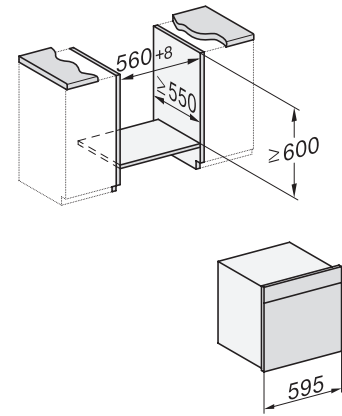

DO 7860
 Dialoggarer
 - Designerküche wird Sterneküche.

DO7860, Skizze
 22 mm – Glas, 23,3 mm – Edelstahl

DO7860, DO7860C (CN), Skizze

DO7860, DO7860C (CN), Skizze

DO7860, Skizze
 1) Netzanschlussleitung, L = 1500 mm, 2) In diesem Bereich kein Anschluss, 3) Lüftungsausschnitt min. 150 cm²

DG2840, DG7x40, DGC7x4x, DG7x6x, DGC7x6x, DGD7635, DGM7x4x, DO7860, H28x0B/BP, H7x4x/B/BM/BP, H7x6x/B/BP, Skizze
 1) 400 mm, 2) 360 mm, 3) 47 mm, 4) 24 mm, 5) 32.5 mm