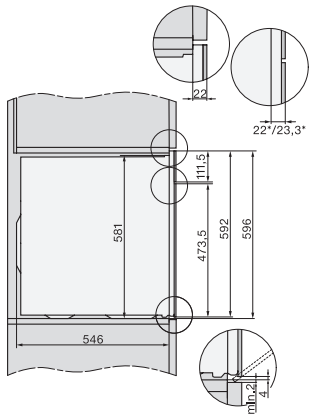

DO 7860  
 Dialoggarer  
 - Designerküche wird Sterneküche.

DO7860, Skizze  
 22 mm – Glas, 23,3 mm – Edelstahl

DO7860, DO7860C (CN), Skizze

DO7860, DO7860C (CN), Skizze

DO7860, Skizze  
 1) Netzanschlussleitung, L = 1500 mm, 2) In diesem Bereich kein Anschluss, 3) Lüftungsausschnitt min. 150 cm<sup>2</sup>

H7000 Griff, Glas, Skizze  
 1) 400 mm, 2) 360 mm, 3) 47 mm, 4) 27 mm, 5) 32.5 mm