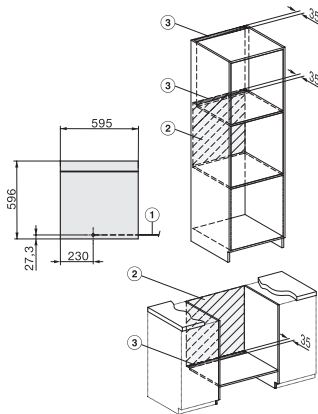

DO 7860  
 Dialoggarer  
 - Designerküche wird Sterneküche.

DO7860, Skizze  
 22 mm – Glas, 23,3 mm – Edelstahl

DO7860, DO7860C (CN), Skizze

DO7860, DO7860C (CN), Skizze

DO7860, Skizze  
 1) Netzanschlussleitung, L = 1500 mm, 2) In diesem Bereich kein Anschluss, 3) Lüftungsausschnitt min. 150 cm<sup>2</sup>

H7000 Griff, Glas, Skizze  
 1) 400 mm, 2) 360 mm, 3) 47 mm, 4) 27 mm, 5) 32.5 mm