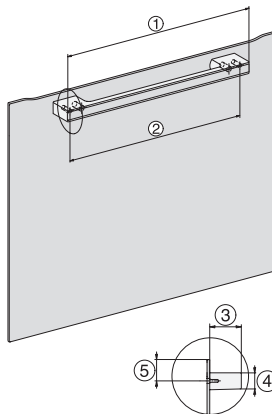

DO 7860  
 Dialoggarer  
 - Designerküche wird Sterneküche.

DO7860, Skizze  
 22 mm – Glas, 23,3 mm – Edelstahl

DO7860, DO7860C (CN), Skizze

DO7860, DO7860C (CN), Skizze

DO7860, Skizze  
 1) Netzanschlussleitung, L = 1500 mm, 2) In diesem Bereich kein Anschluss, 3) Lüftungsausschnitt min. 150 cm<sup>2</sup>

H7000 Griff, Glas, Skizze  
 1) 400 mm, 2) 360 mm, 3) 47 mm, 4) 27 mm, 5) 32.5 mm