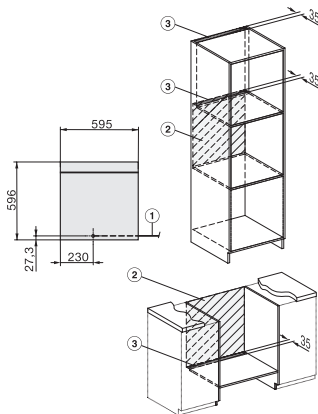

DO 7860
Dialoggarer
- Designerküche wird Sterneküche.

DO7860, Skizze
22 mm – Glas, 23,3 mm – Edelstahl

DO7860, DO7860C (CN), Skizze

DO7860, DO7860C (CN), Skizze

DO7860, Skizze
1) Netzanschlussleitung, L = 1500 mm, 2) In diesem Bereich kein Anschluss, 3) Lüftungsausschnitt min. 150 cm²

DG7x40, DGC7x4x, DGC7x6x, DG7635, DGM7x4x, DO7860, H2860B/BP, H7240BM, H7x40BM, H7x4xB/BP, H7x6xB/BP, Skizze

1) 400 mm, 2) 360 mm, 3) 47 mm, 4) 27 mm, 5) 32.5 mm