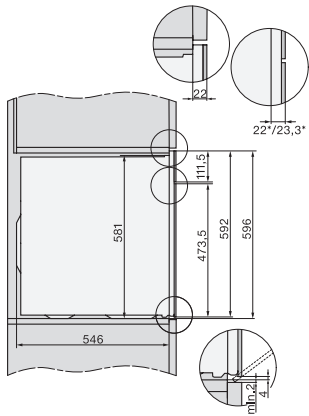

DO 7860

Dialoggarer

- Designerküche wird Sterneküche.

EAN-Nr.: 4002516171928 / Materialnummer: 11107950 / Alte Materialnummer: 20786015A

Uhrzeitsynchronisation	•
Anzeige Datum	•
Kurzzeitwecker	•
Programmierung Garzeitanfang	•
Programmierung Garzeitdauer	•
Ist-Temperaturanzeige	•
Soll-Temperaturanzeige	•
Signalton bei Erreichen der Solltemperatur	•
Vorschlag Gourmet Units	•
Vorschlagstemperatur	•
Sabbat Programm	•
Individuelle Einstellungen	•
Effizienz und Nachhaltigkeit	
Automatische Restwärmenutzung	•
Pflegekomfort	
Pyrolytische Selbstreinigung	•
Katalysator beheizt	•
Sicherheit	
Gerätekühlsystem mit kühler Front	•
Sicherheitsausschaltung	•
Inbetriebnahmesperre	•
Türverriegelung im Pyrolysebetrieb	•
Tastensperre	•
Technische Daten	
Garraumvolumen in l	50
Anzahl der Einschubebenen	4
Garraumbeleuchtung	BrilliantLight
Temperaturen min. in °C	30
Temperaturen max. in °C	300
Nischenbreite min. in mm	560
Nischenbreite max. in mm	568
Nischenhöhe min. in mm	590
Nischenhöhe max. in mm	595
Niscentiefe in mm	550
Gerätebreite in mm	595
Gerätehöhe in mm	596
Temperaturen in °C	30–300
Gerätetiefe in mm	568
Gewicht in kg	60,8
Gesamtanschlusswert in kW	3,70
Spannung in V	220-240
Frequenz in Hz	50
Phasenanzahl	1
Absicherung in A	16
Anschlusskabel	•
Anschlusskabel mit Netzstecker	•
Länge der elektrischen Zuleitung in m	2,00
Leuchtmittel tauschen	Kundendienst
Mitgeliefertes Zubehör	
Backblech mit PerfectClean	1
Universalblech mit PerfectClean	1

DO 7860
Dialoggarer
- Designerküche wird Sterneküche.

DO7860, Skizze
22 mm – Glas, 23,3 mm – Edelstahl

DO7860, DO7860C (CN), Skizze

DO7860, DO7860C (CN), Skizze

DO7860, Skizze
1) Netzanschlussleitung, L = 1500 mm, 2) In diesem Bereich kein Anschluss, 3) Lüftungsausschnitt min. 150 cm²

DG7x40, DGC7x4x, DGC7x6x, DG7635, DGM7x4x, DO7860, H2860B/BP, H7240BM, H7x40BM, H7x4xB/BP, H7x6xB/BP, Skizze

1) 400 mm, 2) 360 mm, 3) 47 mm, 4) 27 mm, 5) 32.5 mm