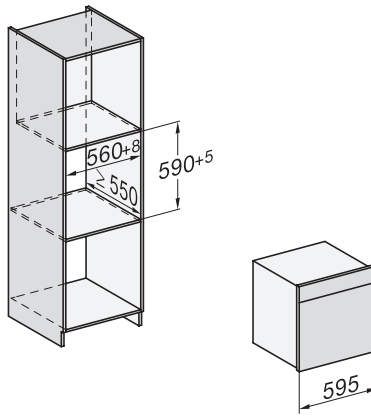

DO 7860
Dialoggarer
- Designerküche wird Sterneküche.

DO7860, Skizze
22 mm – Glas, 23,3 mm – Edelstahl

DO7860, DO7860C (CN), Skizze

DO7860, DO7860C (CN), Skizze

DO7860, Skizze
1) Netzanschlussleitung, L = 1500 mm, 2) In diesem Bereich kein Anschluss, 3) Lüftungsausschnitt min. 150 cm²

DG7x40, DGC7x4x, DGC7x6x, DG7635, DGM7x4x, DO7860, H2860B/BP, H7240BM, H7x40BM, H7x4xB/BP, H7x6xB/BP, Skizze

1) 400 mm, 2) 360 mm, 3) 47 mm, 4) 27 mm, 5) 32.5 mm