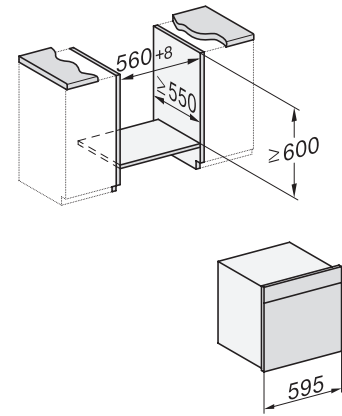

DO 7860
Dialoggarer
- Designerküche wird Sterneküche.

DO7860, Skizze
22 mm – Glas, 23,3 mm – Edelstahl

DO7860, DO7860C (CN), Skizze

DO7860, DO7860C (CN), Skizze

DO7860, Skizze
1) Netzanschlussleitung, L = 1500 mm, 2) In diesem Bereich kein Anschluss, 3) Lüftungsausschnitt min. 150 cm²

DG7x40, DGC7x4x, DGC7x6x, DG7635, DGM7x4x, DO7860, H2860B/BP, H7240BM, H7x40BM, H7x4xB/BP, H7x6xB/BP, Skizze

1) 400 mm, 2) 360 mm, 3) 47 mm, 4) 27 mm, 5) 32.5 mm