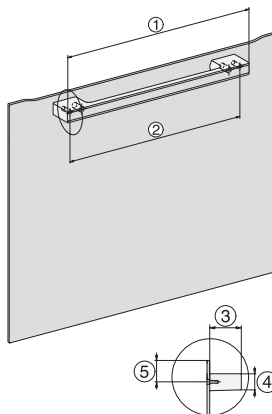

DO 7860
Dialoggarer
- Designerküche wird Sterneküche.

DO7860, Skizze
22 mm – Glas, 23,3 mm – Edelstahl

DO7860, DO7860C (CN), Skizze

DO7860, DO7860C (CN), Skizze

DO7860, Skizze
1) Netzanschlussleitung, L = 1500 mm, 2) In diesem Bereich kein Anschluss, 3) Lüftungsausschnitt min. 150 cm²

DG7x40, DGC7x4x, DGC7x6x, DG7635, DGM7x4x, DO7860, H2860B/BP, H7240BM, H7x40BM, H7x4xB/BP, H7x6xB/BP, Skizze

1) 400 mm, 2) 360 mm, 3) 47 mm, 4) 27 mm, 5) 32.5 mm