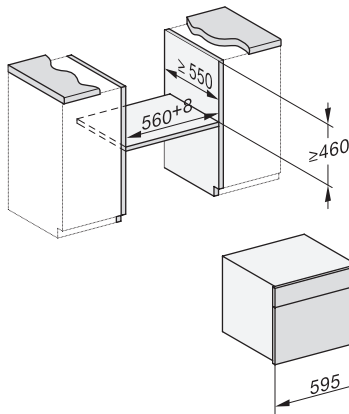

Seitenansicht, DG, DGM, ESW7x20 Skizze

Installation, ESW7x20, DGM7x4x Skizze

1) Ansicht von vorne, 2) Netzanschlussleitung, L=2.000 mm, 3) Lüftungsauschnitt min. 180 cm<sup>2</sup>, 4) kein Anschluss in diesem Bereich

Einbau\_DG\_DGM\_DGC\_XL\_ESW7x10\_EVS7010 Skizze

Seitenansicht\_DG\_DGM\_ESW7x10\_EVS7010, Skizze

A) 22 mm Glas, 23,3 mm Edelstahl

DG7xxx, DGM7xxx, Skizze

Einbau DG DGM DGC XL Unterbau, Skizze

Verschraubung DG DGM, Skizze

DGM 7440

Dampfgarer mit Mikrowelle

für gesundes Kochen und schnelles Erwärmen mit Vernetzung.

Einbauzeichnung DG DGM, Skizze

Seitenansicht DG DGM, Skizze  
22 mm Glas, 23,3 mm Edelstahl

Installation DGM, Skizze

- 1) Netzanschlussleitung, L=2000 mm, 2) Wasserzulaufschlauch, L=2000 mm, 3) Lüftungsausschnitt min. 180 cm<sup>2</sup>, 4) kein Anschluss in diesem Bereich