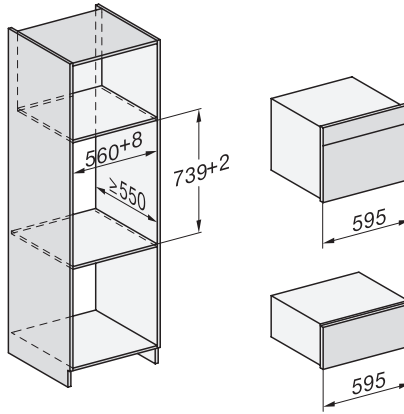

## DGM 7440

Dampfgarer mit Mikrowelle

für gesundes Kochen und schnelles Erwärmen mit Vernetzung.

H7000 Griff, Glas, Skizze

1) 400 mm, 2) 360 mm, 3) 47 mm, 4) 27 mm, 5) 32.5 mm

Einbau DG, DGM, DGC XL, ESW7x20, Skizze,

Seitenansicht, DG, DGM, ESW7x20 Skizze

Installation, ESW7x20, DGM7x4x Skizze

1) Ansicht von vorne, 2) Netzanschlussleitung, L=2.000 mm, 3) Lüftungsauschnitt min. 180 cm<sup>2</sup>, 4) kein Anschluss in diesem Bereich