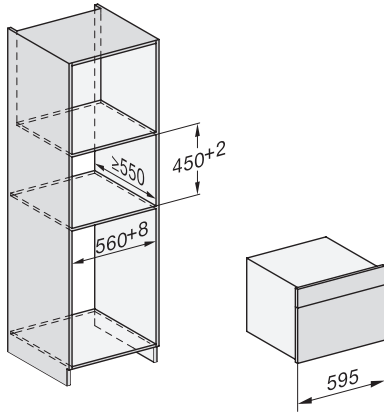

DGM 7440

Dampfgarer mit Mikrowelle

für gesundes Kochen und schnelles Erwärmen mit Vernetzung.

Einbauzeichnung DG DGM, Skizze