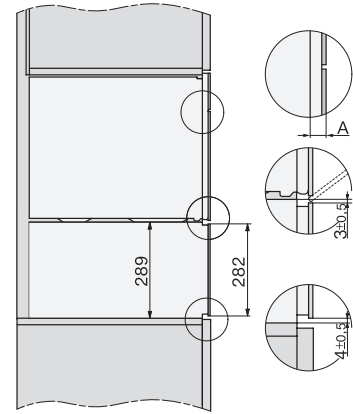

## DGM 7440

Dampfgarer mit Mikrowelle

für gesundes Kochen und schnelles Erwärmen mit Vernetzung.

H7000 Griff, Glas, Skizze

1) 400 mm, 2) 360 mm, 3) 47 mm, 4) 27 mm, 5) 32.5 mm

Einbau DG, DGM, DGC XL, ESW7x20, Skizze,

Seitenansicht, DG, DGM, ESW7x20 Skizze

Installation, ESW7x20, DGM7x4x Skizze

1) Ansicht von vorne, 2) Netzanschlussleitung, L=2.000 mm, 3) Lüftungsauschnitt min. 180 cm<sup>2</sup>, 4) kein Anschluss in diesem Bereich

Einbau\_DG\_DGM\_DGC\_XL\_ESW7x10\_EVS7010 Skizze

Seitenansicht\_DG\_DGM\_ESW7x10\_EVS7010, Skizze

A) 22 mm Glas, 23,3 mm Edelstahl

DG7xxx, DGM7xxx, Skizze

Einbau DG DGM DGC XL Unterbau, Skizze

Verschraubung DG DGM, Skizze