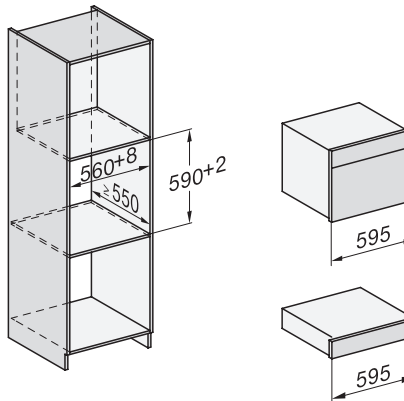

## DGM 7440

Dampfgarer mit Mikrowelle

für gesundes Kochen und schnelles Erwärmen mit Vernetzung.

H7000 Griff, Glas, Skizze

1) 400 mm, 2) 360 mm, 3) 47 mm, 4) 27 mm, 5) 32.5 mm

Einbau DG, DGM, DGC XL, ESW7x20, Skizze,

Seitenansicht, DG, DGM, ESW7x20 Skizze

Installation, ESW7x20, DGM7x4x Skizze

1) Ansicht von vorne, 2) Netzanschlussleitung, L=2.000 mm, 3) Lüftungsauschnitt min. 180 cm<sup>2</sup>, 4) kein Anschluss in diesem Bereich