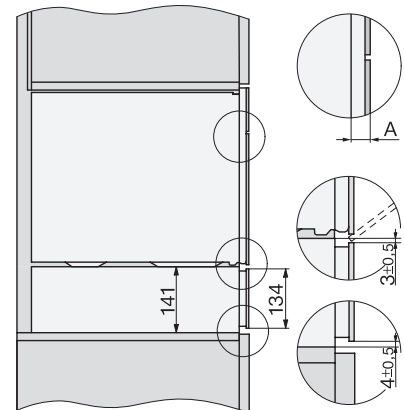

Seitenansicht, DG, DGM, ESW7x20 Skizze

Installation, ESW7x20, DGM7x4x Skizze

1) Ansicht von vorne, 2) Netzanschlussleitung, L=2.000 mm, 3) Lüftungsauschnitt min. 180 cm<sup>2</sup>, 4) kein Anschluss in diesem Bereich

Einbau\_DG\_DGM\_DGC\_XL\_ESW7x10\_EVS7010 Skizze

Seitenansicht\_DG\_DGM\_ESW7x10\_EVS7010, Skizze

A) 22 mm Glas, 23,3 mm Edelstahl

DG7xxx, DGM7xxx, Skizze

Einbau DG DGM DGC XL Unterbau, Skizze

Verschraubung DG DGM, Skizze