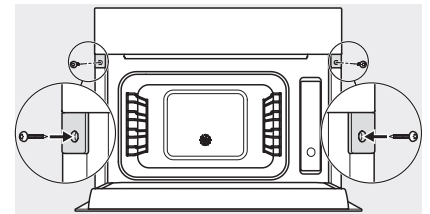

Seitenansicht, DG, DGM, ESW7x20 Skizze

Installation, ESW7x20, DGM7x4x Skizze

1) Ansicht von vorne, 2) Netzanschlussleitung, L=2.000 mm, 3) Lüftungsauschnitt min. 180 cm<sup>2</sup>, 4) kein Anschluss in diesem Bereich

Einbau\_DG\_DGM\_DGC\_XL\_ESW7x10\_EVS7010 Skizze

Seitenansicht\_DG\_DGM\_ESW7x10\_EVS7010, Skizze

A) 22 mm Glas, 23,3 mm Edelstahl

DG7xxx, DGM7xxx, Skizze

Einbau DG DGM DGC XL Unterbau, Skizze

Verschraubung DG DGM, Skizze

DGM 7440

Dampfgarer mit Mikrowelle

für gesundes Kochen und schnelles Erwärmen mit Vernetzung.

Einbauzeichnung DG DGM, Skizze

Seitenansicht DG DGM, Skizze  
22 mm Glas, 23,3 mm Edelstahl

Installation DGM, Skizze

- 1) Netzanschlussleitung, L=2000 mm, 2) Wasserzulaufschlauch, L=2000 mm, 3) Lüftungsausschnitt min. 180 cm<sup>2</sup>, 4) kein Anschluss in diesem Bereich