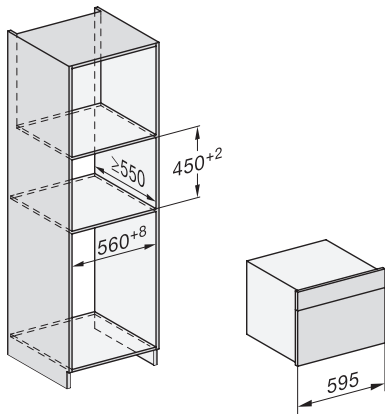

Seitenansicht, DG, DGM, ESW7x20 Skizze

Installation, ESW7x20, DGM7x4x Skizze

1) Ansicht von vorne, 2) Netzanschlussleitung, L=2.000 mm, 3) Lüftungsauschnitt min. 180 cm<sup>2</sup>, 4) kein Anschluss in diesem Bereich

Einbau\_DG\_DGM\_DGC\_XL\_ESW7x10\_EVS7010 Skizze

Seitenansicht\_DG\_DGM\_ESW7x10\_EVS7010, Skizze

A) 22 mm Glas, 23,3 mm Edelstahl

DG7xxx, DGM7xxx, Skizze

Einbau DG DGM DGC XL Unterbau, Skizze

Verschraubung DG DGM, Skizze