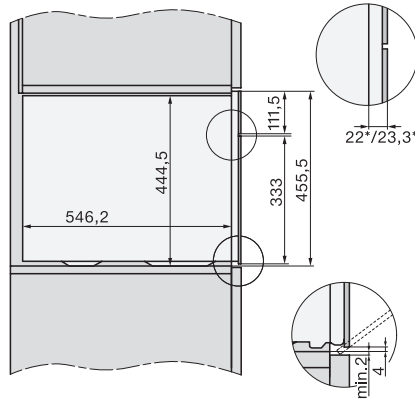

Seitenansicht DG DGM, Skizze
22 mm Glas, 23,3 mm Edelstahl