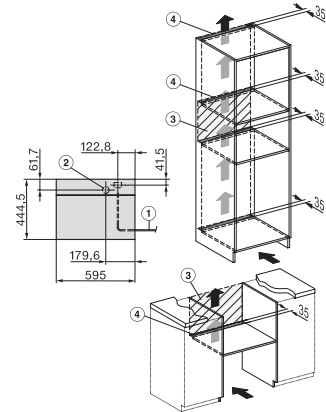

Seitenansicht, DG, DGM, ESW7x20 Skizze

Installation, ESW7x20, DGM7x4x Skizze

1) Ansicht von vorne, 2) Netzanschlussleitung, L=2.000 mm, 3) Lüftungsauschnitt min. 180 cm<sup>2</sup>, 4) kein Anschluss in diesem Bereich

Einbau\_DG\_DGM\_DGC\_XL\_ESW7x10\_EVS7010 Skizze

Seitenansicht\_DG\_DGM\_ESW7x10\_EVS7010, Skizze

A) 22 mm Glas, 23,3 mm Edelstahl

DG7xxx, DGM7xxx, Skizze

Einbau DG DGM DGC XL Unterbau, Skizze

Verschraubung DG DGM, Skizze

DGM 7440

Dampfgarer mit Mikrowelle

für gesundes Kochen und schnelles Erwärmen mit Vernetzung.

Einbauzeichnung DG DGM, Skizze

Seitenansicht DG DGM, Skizze  
22 mm Glas, 23,3 mm Edelstahl

Installation DGM, Skizze

- 1) Netzanschlussleitung, L=2000 mm, 2) Wasserzulaufschlauch, L=2000 mm, 3) Lüftungsausschnitt min. 180 cm<sup>2</sup>, 4) kein Anschluss in diesem Bereich