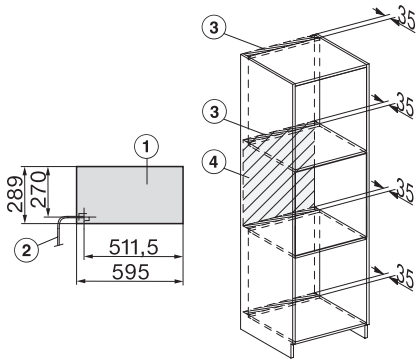

## DGM 7440

Dampfgarer mit Mikrowelle

für gesundes Kochen und schnelles Erwärmen mit Vernetzung.

H7000 Griff, Glas, Skizze

1) 400 mm, 2) 360 mm, 3) 47 mm, 4) 27 mm, 5) 32.5 mm

Einbau DG, DGM, DGC XL, ESW7x20, Skizze,

Seitenansicht, DG, DGM, ESW7x20 Skizze

Installation, ESW7x20, DGM7x4x Skizze

1) Ansicht von vorne, 2) Netzanschlussleitung, L=2.000 mm, 3) Lüftungsauschnitt min. 180 cm<sup>2</sup>, 4) kein Anschluss in diesem Bereich

Einbau\_DG\_DGM\_DGC\_XL\_ESW7x10\_EVS7010 Skizze

Seitenansicht\_DG\_DGM\_ESW7x10\_EVS7010, Skizze

A) 22 mm Glas, 23,3 mm Edelstahl

DG7xxx, DGM7xxx, Skizze

Einbau DG DGM DGC XL Unterbau, Skizze

Verschraubung DG DGM, Skizze