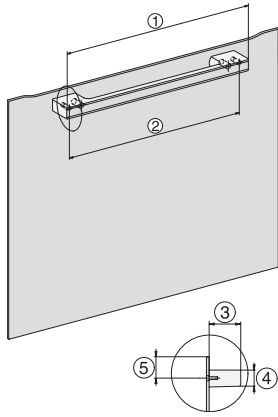

## DGM 7440

Dampfgarer mit Mikrowelle

für gesundes Kochen und schnelles Erwärmen mit Vernetzung.

H7000 Griff, Glas, Skizze

1) 400 mm, 2) 360 mm, 3) 47 mm, 4) 27 mm, 5) 32.5 mm

Einbau DG, DGM, DGC XL, ESW7x20, Skizze,

Seitenansicht, DG, DGM, ESW7x20 Skizze

Installation, ESW7x20, DGM7x4x Skizze

1) Ansicht von vorne, 2) Netzanschlussleitung, L=2.000 mm, 3) Lüftungsauschnitt min. 180 cm<sup>2</sup>, 4) kein Anschluss in diesem Bereich