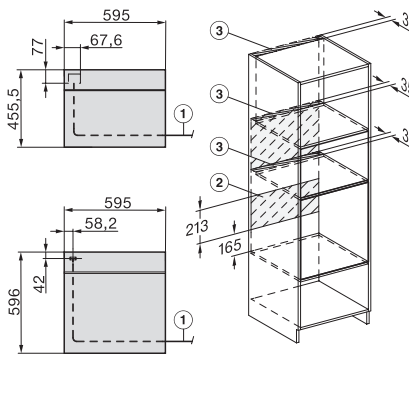

Einbau H7000 BM Unterbau, Skizze

Wenn der Backofen unter einem Kochfeld eingebaut werden soll, beachten Sie die Hinweise zum Einbau des Kochfeldes sowie die Einbauhöhe des Kochfeldes.

Installation H7000 BM, Skizze
1) Netzanschlussleitung, L=2000 mm, 2) In diesem Bereich kein Anschluss, 3) Lüftungsausschnitt min. 150 cm²

H226x-1 B/BP/E/EP/I/IP, H2760B/BP, H28x0B/BP, H7x40BM/BMX, H7x6x6B/BP/BPX, Skizze

Seitenansicht H7000 BM Unterbau, Skizze
22 mm – Glas, 23,3 mm – Edelstahl

H2xxx-1 B/BP/E/EP, H7xxx B/BP/BM/BMX, Skizze
22 mm – Glas, 23,3 mm – Edelstahl

H2xxx-1 B/BP/E/EP, H7xxx B/BP/BM/BMX, Skizze
1) Netzanschlussleitung, L=2000 mm, 2) In diesem Bereich kein Anschluss, 3) Lüftungsausschnitt min. 150 cm²