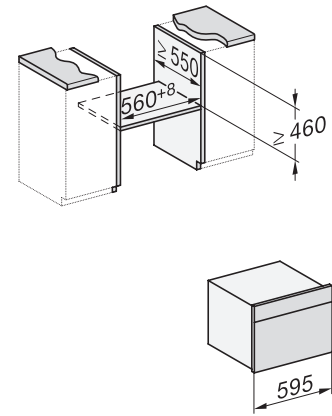

Gerätehöhe in mm	456
Gerätetiefe in mm	568
Gewicht in kg	38,0
Gesamtanschlusswert in kW	3,20
Spannung in V	220-240
Frequenz in Hz	50
Absicherung in A	16
Phasenanzahl	1
Anschlusskabel mit Netzstecker	•
Länge der elektrischen Zuleitung in m	2,00
Leuchtmittel tauschen	Kundendienst
Mitgeliefertes Zubehör	
Back- und Bratrost mit PerfectClean	1
Kabelgebundenes Speisethermometer	1
Glasschale	2

H 7840 BMX

Griffloser Kompakt-Backofen mit Mikrowelle

im perfekt kombinierbaren Design mit Automatikprogrammen und Speisethermometer.

Seitenansicht H7000 BM, Skizze
22 mm – Glas, 23,3 mm – Edelstahl

Einbau H7000 BM, Skizze

Einbau H7000 BM Unterbau, Skizze

Wenn der Backofen unter einem Kochfeld eingebaut werden soll, beachten Sie die Hinweise zum Einbau des Kochfeldes sowie die Einbauhöhe des Kochfeldes.

Installation H7000 BM, Skizze
1) Netzanschlussleitung, L=2000 mm, 2) In diesem Bereich kein Anschluss, 3) Lüftungsausschnitt min. 150 cm²

H2xxx-1 B/BP/E/EP, H7xxx B/BP/BM/BMX, Skizze
1) Netzanschlussleitung, L=2000 mm, 2) In diesem Bereich kein Anschluss, 3) Lüftungsausschnitt min. 150 cm²