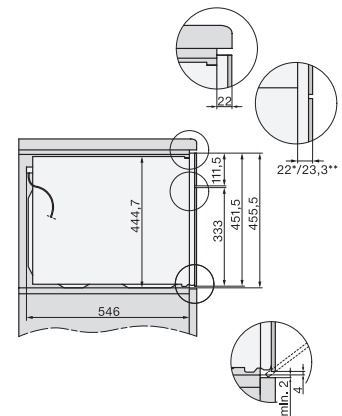

Einbau H7000 BM Unterbau, Skizze

Wenn der Backofen unter einem Kochfeld eingebaut werden soll, beachten Sie die Hinweise zum Einbau des Kochfeldes sowie die Einbauhöhe des Kochfeldes.

Installation H7000 BM, Skizze
1) Netzanschlussleitung, L=2000 mm, 2) In diesem Bereich kein Anschluss, 3) Lüftungsausschnitt min. 150 cm²

H226x-1 B/BP/E/EP/I/IP, H2760B/BP, H28x0B/BP, H7x40BM/BMX, H7x6x6B/BP/BPX, Skizze

Seitenansicht H7000 BM Unterbau, Skizze
22 mm – Glas, 23,3 mm – Edelstahl

H2xxx-1 B/BP/E/EP, H7xxx B/BP/BM/BMX, Skizze
22 mm – Glas, 23,3 mm – Edelstahl

H2xxx-1 B/BP/E/EP, H7xxx B/BP/BM/BMX, Skizze
1) Netzanschlussleitung, L=2000 mm, 2) In diesem Bereich kein Anschluss, 3) Lüftungsausschnitt min. 150 cm²