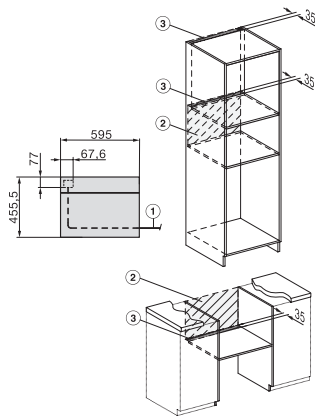

H 7840 BMX

Griffloser Kompakt-Backofen mit Mikrowelle

im perfekt kombinierbaren Design mit Automatikprogrammen und Speisethermometer.

Seitenansicht H7000 BM, Skizze
22 mm – Glas, 23,3 mm – Edelstahl

Einbau H7000 BM, Skizze

Einbau H7000 BM Unterbau, Skizze

Wenn der Backofen unter einem Kochfeld eingebaut werden soll, beachten Sie die Hinweise zum Einbau des Kochfeldes sowie die Einbauhöhe des Kochfeldes.

Installation H7000 BM, Skizze
1) Netzanschlussleitung, L=2000 mm, 2) In diesem Bereich kein Anschluss, 3) Lüftungsausschnitt min. 150 cm²