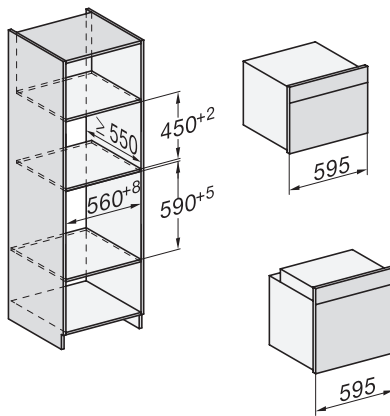

H 7840 BMX

Griffloser Kompakt-Backofen mit Mikrowelle

im perfekt kombinierbaren Design mit Automatikprogrammen und Speisethermometer.

Seitenansicht H7000 BM, Skizze
22 mm – Glas, 23,3 mm – Edelstahl

Einbau H7000 BM, Skizze

Einbau H7000 BM Unterbau, Skizze

Wenn der Backofen unter einem Kochfeld eingebaut werden soll, beachten Sie die Hinweise zum Einbau des Kochfeldes sowie die Einbauhöhe des Kochfeldes.

Installation H7000 BM, Skizze
1) Netzanschlussleitung, L=2000 mm, 2) In diesem Bereich kein Anschluss, 3) Lüftungsausschnitt min. 150 cm²