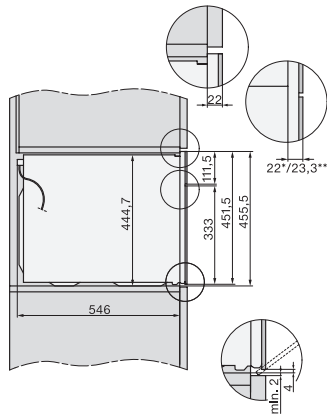

H 7840 BMX

Griffloser Kompakt-Backofen mit Mikrowelle

im perfekt kombinierbaren Design mit Automatikprogrammen und Speisethermometer.

Seitenansicht H7000 BM, Skizze
22 mm – Glas, 23,3 mm – Edelstahl