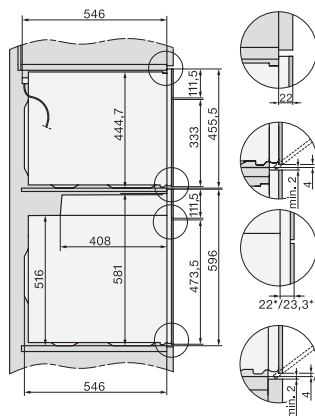

Gerätehöhe in mm	456
Gerätetiefe in mm	568
Gewicht in kg	38,0
Gesamtanschlusswert in kW	3,20
Spannung in V	220-240
Frequenz in Hz	50
Absicherung in A	16
Phasenanzahl	1
Anschlusskabel mit Netzstecker	•
Länge der elektrischen Zuleitung in m	2,00
Leuchtmittel tauschen	Kundendienst
Mitgeliefertes Zubehör	
Back- und Bratrost mit PerfectClean	1
Kabelgebundenes Speisethermometer	1
Glasschale	2

Einbau H7000 BM Unterbau, Skizze

Wenn der Backofen unter einem Kochfeld eingebaut werden soll, beachten Sie die Hinweise zum Einbau des Kochfeldes sowie die Einbauhöhe des Kochfeldes.

Installation H7000 BM, Skizze
1) Netzanschlussleitung, L=2000 mm, 2) In diesem Bereich kein Anschluss, 3) Lüftungsausschnitt min. 150 cm²

H226x-1 B/BP/E/EP/I/IP, H2760B/BP, H28x0B/BP, H7x40BM/BMX, H7x6x6B/BP/BPX, Skizze

Seitenansicht H7000 BM Unterbau, Skizze
22 mm – Glas, 23,3 mm – Edelstahl

H2xxx-1 B/BP/E/EP, H7xxx B/BP/BM/BMX, Skizze
22 mm – Glas, 23,3 mm – Edelstahl

H2xxx-1 B/BP/E/EP, H7xxx B/BP/BM/BMX, Skizze
1) Netzanschlussleitung, L=2000 mm, 2) In diesem Bereich kein Anschluss, 3) Lüftungsausschnitt min. 150 cm²