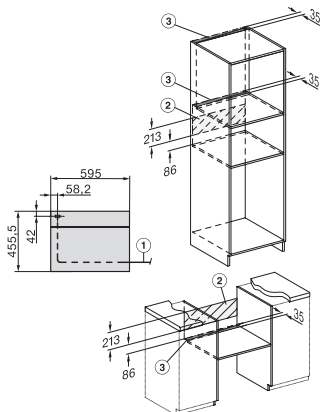

H 7840 BPX

Griffloser Kompakt-Backofen

im perfekt kombinierbaren Design mit Speisethermometer und BrillantLight.

Seitenansicht H7000 M, Skizze
22 mm – Glas, 23,3 mm – Edelstahl

Seitenansicht H7000 M, Skizze, GB, AU
22 mm – Glas, 23,3 mm – Edelstahl

Einbau H7000 M, Skizze

Einbau H7000 M Unterbau, Skizze

Wenn der Backofen unter einem Kochfeld eingebaut werden soll, beachten Sie die Hinweise zum Einbau des Kochfeldes sowie die Einbauhöhe des Kochfeldes.

Installation H7000 M, Skizze

1) Netzanschlussleitung, L=1500 mm, 2) In diesem Bereich kein Anschluss, 3) Lüftungsausschnitt min. 150 cm²

Seitenansicht H7000 M Unterbau, Skizze

22 mm – Glas, 23,3 mm – Edelstahl