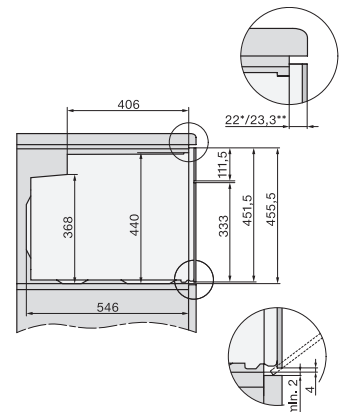

Einbau H7000 M, Skizze

Einbau H7000 M Unterbau, Skizze

Wenn der Backofen unter einem Kochfeld eingebaut werden soll, beachten Sie die Hinweise zum Einbau des Kochfeldes sowie die Einbauhöhe des Kochfeldes.

Installation H7000 M, Skizze

1) Netzanschlussleitung, L=1500 mm, 2) In diesem Bereich kein Anschluss, 3) Lüftungsausschnitt min. 150 cm²

Seitenansicht H7000 M Unterbau, Skizze

22 mm – Glas, 23,3 mm – Edelstahl