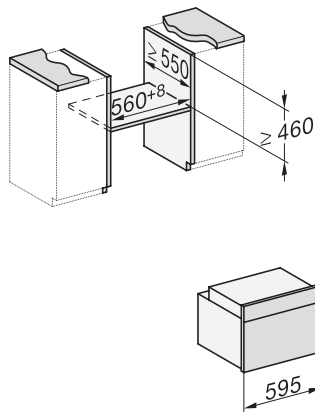

H 7840 BPX

Griffloser Kompakt-Backofen

im perfekt kombinierbaren Design mit Speisethermometer und BrillantLight.

Seitenansicht H7000 M, Skizze
22 mm – Glas, 23,3 mm – Edelstahl

Seitenansicht H7000 M, Skizze, GB, AU
22 mm – Glas, 23,3 mm – Edelstahl

Einbau H7000 M, Skizze

Einbau H7000 M Unterbau, Skizze

Wenn der Backofen unter einem Kochfeld eingebaut werden soll, beachten Sie die Hinweise zum Einbau des Kochfeldes sowie die Einbauhöhe des Kochfeldes.

Installation H7000 M, Skizze

1) Netzanschlussleitung, L=1500 mm, 2) In diesem Bereich kein Anschluss, 3) Lüftungsausschnitt min. 150 cm²

Seitenansicht H7000 M Unterbau, Skizze

22 mm – Glas, 23,3 mm – Edelstahl