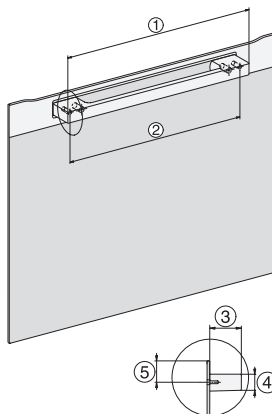

H 7840 BM

Kompakt-Backofen mit Mikrowelle

im perfekt kombinierbaren Design mit Automatikprogrammen und Speisethermometer.

Seitenansicht H7000 BM, Skizze
22 mm – Glas, 23,3 mm – Edelstahl

Einbau H7000 BM, Skizze

1) Netzanschlussleitung, L=2000 mm, 2) In diesem Bereich kein Anschluss, 3) Lüftungsausschnitt min. 150 cm²

H7000 Griff, Skizze

1) 400 mm, 2) 360 mm, 3) 47 mm, 4) 24 mm, 5) 32.5 mm

Einbau H7000 BM XL, Skizze