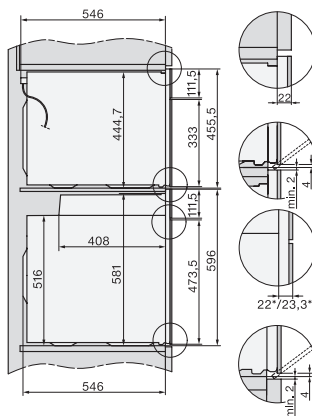

Gerätehöhe in mm	456
Gerätetiefe in mm	569
Gewicht in kg	38,0
Gesamtanschlusswert in kW	3,20
Spannung in V	220-240
Frequenz in Hz	50
Absicherung in A	16
Phasenanzahl	1
Anschlusskabel mit Netzstecker	•
Länge der elektrischen Zuleitung in m	2,00
Leuchtmittel tauschen	Kundendienst
Mitgeliefertes Zubehör	
Back- und Bratrost mit PerfectClean	1
Kabelgebundenes Speisethermometer	1
Glasschale	2

1) Netzanschlussleitung, L=2000 mm, 2) In diesem Bereich kein Anschluss, 3) Lüftungsausschnitt min. 150 cm²

H7000 Griff, Skizze

1) 400 mm, 2) 360 mm, 3) 47 mm, 4) 24 mm, 5) 32.5 mm

Einbau H7000 BM XL, Skizze

Seitenansicht H7000 BM Unterbau, Skizze
22 mm – Glas, 23,3 mm – Edelstahl

Seitenansicht Kombi BM XL, Skizze
22 mm – Glas, 23,3 mm – Edelstahl

Installation Kombi BM XL, Skizze

1) Netzanschlussleitung, L=2000 mm, 2) In diesem Bereich kein Anschluss, 3) Lüftungsausschnitt min. 150 cm²