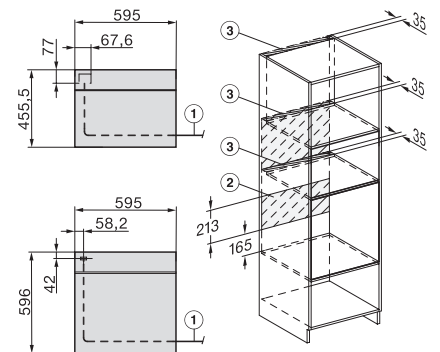

Einbau H7000 BM Unterbau, Skizze

Wenn der Backofen unter einem Kochfeld eingebaut werden soll, beachten Sie die Hinweise zum Einbau des Kochfeldes sowie die Einbauhöhe des Kochfeldes.

Installation H7000 BM, Skizze

1) Netzanschlussleitung, L=2000 mm, 2) In diesem Bereich kein Anschluss, 3) Lüftungsausschnitt min. 150 cm²

H7000 Griff, Skizze

1) 400 mm, 2) 360 mm, 3) 47 mm, 4) 24 mm, 5) 32.5 mm

Einbau H7000 BM XL, Skizze

Seitenansicht H7000 BM Unterbau, Skizze
22 mm – Glas, 23,3 mm – Edelstahl

Seitenansicht Kombi BM XL, Skizze
22 mm – Glas, 23,3 mm – Edelstahl

Installation Kombi BM XL, Skizze

1) Netzanschlussleitung, L=2000 mm, 2) In diesem Bereich kein Anschluss, 3) Lüftungsausschnitt min. 150 cm²