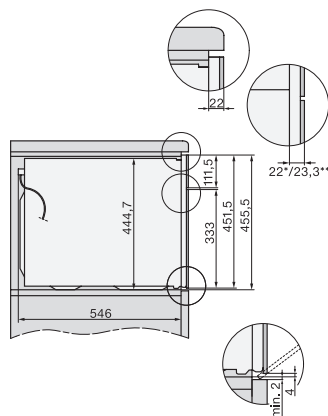

Gerätehöhe in mm	456
Gerätetiefe in mm	569
Gewicht in kg	38,0
Gesamtanschlusswert in kW	3,20
Spannung in V	220-240
Frequenz in Hz	50
Absicherung in A	16
Phasenanzahl	1
Anschlusskabel mit Netzstecker	•
Länge der elektrischen Zuleitung in m	2,00
Leuchtmittel tauschen	Kundendienst
Mitgeliefertes Zubehör	
Back- und Bratrost mit PerfectClean	1
Kabelgebundenes Speisethermometer	1
Glasschale	2

1) Netzanschlussleitung, L=2000 mm, 2) In diesem Bereich kein Anschluss, 3) Lüftungsausschnitt min. 150 cm²

H7000 Griff, Skizze

1) 400 mm, 2) 360 mm, 3) 47 mm, 4) 24 mm, 5) 32.5 mm

Einbau H7000 BM XL, Skizze

Seitenansicht H7000 BM Unterbau, Skizze
22 mm – Glas, 23,3 mm – Edelstahl

Seitenansicht Kombi BM XL, Skizze
22 mm – Glas, 23,3 mm – Edelstahl

Installation Kombi BM XL, Skizze

1) Netzanschlussleitung, L=2000 mm, 2) In diesem Bereich kein Anschluss, 3) Lüftungsausschnitt min. 150 cm²