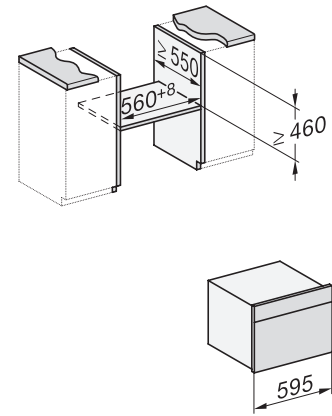

Gerätehöhe in mm	456
Gerätetiefe in mm	569
Gewicht in kg	38,0
Gesamtanschlusswert in kW	3,20
Spannung in V	220-240
Frequenz in Hz	50
Absicherung in A	16
Phasenanzahl	1
Anschlusskabel mit Netzstecker	•
Länge der elektrischen Zuleitung in m	2,00
Leuchtmittel tauschen	Kundendienst
Mitgeliefertes Zubehör	
Back- und Bratrost mit PerfectClean	1
Kabelgebundenes Speisethermometer	1
Glasschale	2

H 7840 BM

Kompakt-Backofen mit Mikrowelle

im perfekt kombinierbaren Design mit Automatikprogrammen und Speisethermometer.

Seitenansicht H7000 BM, Skizze
22 mm – Glas, 23,3 mm – Edelstahl

Einbau H7000 BM, Skizze

1) Netzanschlussleitung, L=2000 mm, 2) In diesem Bereich kein Anschluss, 3) Lüftungsausschnitt min. 150 cm²

H7000 Griff, Skizze

1) 400 mm, 2) 360 mm, 3) 47 mm, 4) 24 mm, 5) 32.5 mm

Einbau H7000 BM XL, Skizze