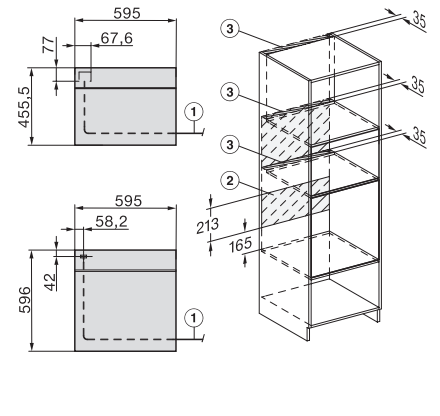

Einbau H7000 BM Unterbau, Skizze

Wenn der Backofen unter einem Kochfeld eingebaut werden soll, beachten Sie die Hinweise zum Einbau des Kochfeldes sowie die Einbauhöhe des Kochfeldes.

Installation H7000 BM, Skizze

1) Netzanschlussleitung, L=2000 mm, 2) In diesem Bereich kein Anschluss, 3) Lüftungsausschnitt min. 150 cm²

H7000 Griff, Skizze

1) 400 mm, 2) 360 mm, 3) 47 mm, 4) 24 mm, 5) 32.5 mm

H226x-1B/BP/E/EP/I/IP, H2760B/BP, H28x0B/BP, H7x40BM/BMX, H7x6xB/BP/BPX, Skizze

Seitenansicht H7000 BM Unterbau, Skizze
22 mm – Glas, 23,3 mm – Edelstahl

H2xxx-1 B/BP/E/I/IP, H7xxx B/BP/BM/BMX, Skizze
22 mm – Glas, 23,3 mm – Edelstahl

H2xxx-1 B/BP/E/I/IP, H7xxx B/BP/BM/BMX, Skizze

1) Netzanschlussleitung, L=2000 mm, 2) In diesem Bereich kein Anschluss, 3) Lüftungsausschnitt min. 150 cm²