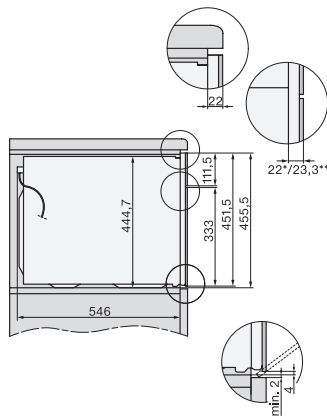

Gerätebreite in mm	595
Gerätehöhe in mm	456
Gerätetiefe in mm	569
Gewicht in kg	38,0
Gesamtanschlusswert in kW	3,20
Spannung in V	220-240
Frequenz in Hz	50
Absicherung in A	16
Phasenanzahl	1
Anschlusskabel mit Netzstecker	•
Länge der elektrischen Zuleitung in m	2,00
Leuchtmittel tauschen	Kundendienst
Mitgeliefertes Zubehör	
Back- und Bratrost mit PerfectClean	1
Kabelgebundenes Speisethermometer	1
Glasschale	2

Einbau H7000 BM Unterbau, Skizze

Wenn der Backofen unter einem Kochfeld eingebaut werden soll, beachten Sie die Hinweise zum Einbau des Kochfeldes sowie die Einbauhöhe des Kochfeldes.

Installation H7000 BM, Skizze

1) Netzanschlussleitung, L=2000 mm, 2) In diesem Bereich kein Anschluss, 3) Lüftungsausschnitt min. 150 cm²

H7000 Griff, Skizze

1) 400 mm, 2) 360 mm, 3) 47 mm, 4) 24 mm, 5) 32.5 mm

H226x-1B/BP/E/EP/I/IP, H2760B/BP, H28x0B/BP, H7x40BM/BMX, H7x6xB/BP/BPX, Skizze

Seitenansicht H7000 BM Unterbau, Skizze
22 mm – Glas, 23,3 mm – Edelstahl

H2xxx-1 B/BP/E/I/IP, H7xxx B/BP/BM/BMX, Skizze
22 mm – Glas, 23,3 mm – Edelstahl

H2xxx-1 B/BP/E/I/IP, H7xxx B/BP/BM/BMX, Skizze

1) Netzanschlussleitung, L=2000 mm, 2) In diesem Bereich kein Anschluss, 3) Lüftungsausschnitt min. 150 cm²