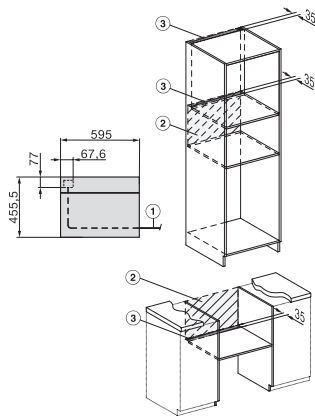

Gerätebreite in mm	595
Gerätehöhe in mm	456
Gerätetiefe in mm	569
Gewicht in kg	38,0
Gesamtanschlusswert in kW	3,20
Spannung in V	220-240
Frequenz in Hz	50
Absicherung in A	16
Phasenanzahl	1
Anschlusskabel mit Netzstecker	•
Länge der elektrischen Zuleitung in m	2,00
Leuchtmittel tauschen	Kundendienst
Mitgeliefertes Zubehör	
Back- und Bratrost mit PerfectClean	1
Kabelgebundenes Speisethermometer	1
Glasschale	2

H 7840 BM

Kompakt-Backofen mit Mikrowelle

im perfekt kombinierbaren Design mit Automatikprogrammen und Speisethermometer.

Seitenansicht H7000 BM, Skizze
22 mm – Glas, 23,3 mm – Edelstahl

Einbau H7000 BM, Skizze

Einbau H7000 BM Unterbau, Skizze

Wenn der Backofen unter einem Kochfeld eingebaut werden soll, beachten Sie die Hinweise zum Einbau des Kochfeldes sowie die Einbauhöhe des Kochfeldes.

Installation H7000 BM, Skizze

1) Netzanschlussleitung, L=2000 mm, 2) In diesem Bereich kein Anschluss, 3) Lüftungsausschnitt min. 150 cm²

H7000 Griff, Skizze

1) 400 mm, 2) 360 mm, 3) 47 mm, 4) 24 mm, 5) 32.5 mm

H226x-1B/BP/E/EP/I/IP, H2760B/BP, H28x0B/BP, H7x40BM/BMX, H7x6xB/BP/BPX, Skizze