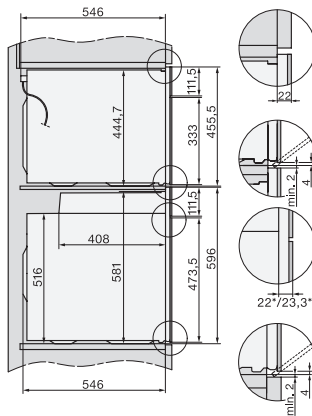

Gerätebreite in mm	595
Gerätehöhe in mm	456
Gerätetiefe in mm	569
Gewicht in kg	38,0
Gesamtanschlusswert in kW	3,20
Spannung in V	220-240
Frequenz in Hz	50
Absicherung in A	16
Phasenanzahl	1
Anschlusskabel mit Netzstecker	•
Länge der elektrischen Zuleitung in m	2,00
Leuchtmittel tauschen	Kundendienst
Mitgeliefertes Zubehör	
Back- und Bratrost mit PerfectClean	1
Kabelgebundenes Speisethermometer	1
Glasschale	2

1) Netzanschlussleitung, L=2000 mm, 2) In diesem Bereich kein Anschluss, 3) Lüftungsausschnitt min. 150 cm²

H7000 Griff, Skizze

1) 400 mm, 2) 360 mm, 3) 47 mm, 4) 24 mm, 5) 32.5 mm

H226x-1B/BP/E/EP/I/IP, H2760B/BP, H28x0B/BP, H7x40BM/BMX, H7x6xB/BP/BPX, Skizze

Seitenansicht H7000 BM Unterbau, Skizze
22 mm – Glas, 23,3 mm – Edelstahl

H2xxx-1 B/BP/E/I/IP, H7xxx B/BP/BM/BMX, Skizze
22 mm – Glas, 23,3 mm – Edelstahl

H2xxx-1 B/BP/E/I/IP, H7xxx B/BP/BM/BMX, Skizze

1) Netzanschlussleitung, L=2000 mm, 2) In diesem Bereich kein Anschluss, 3) Lüftungsausschnitt min. 150 cm²