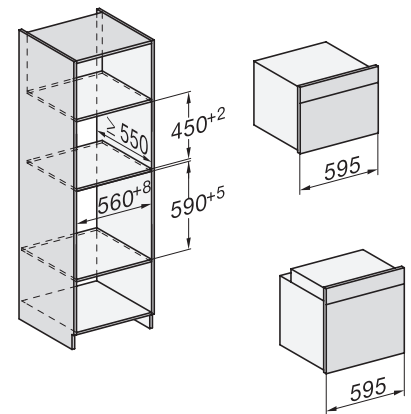

Einbau H7000 BM Unterbau, Skizze

Wenn der Backofen unter einem Kochfeld eingebaut werden soll, beachten Sie die Hinweise zum Einbau des Kochfeldes sowie die Einbauhöhe des Kochfeldes.

Installation H7000 BM, Skizze

1) Netzanschlussleitung, L=2000 mm, 2) In diesem Bereich kein Anschluss, 3) Lüftungsausschnitt min. 150 cm²

H7000 Griff, Skizze

1) 400 mm, 2) 360 mm, 3) 47 mm, 4) 24 mm, 5) 32.5 mm

Einbau H7000 BM XL, Skizze