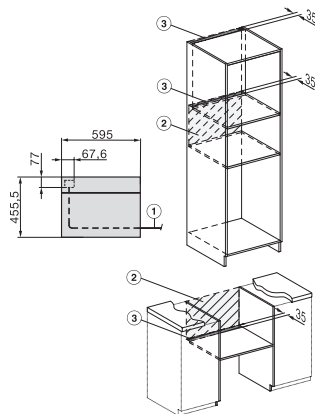

H 7840 BM

Kompakt-Backofen mit Mikrowelle

im perfekt kombinierbaren Design mit Automatikprogrammen und Speisethermometer.

Seitenansicht H7000 BM, Skizze
22 mm – Glas, 23,3 mm – Edelstahl

Einbau H7000 BM, Skizze

Einbau H7000 BM Unterbau, Skizze

Wenn der Backofen unter einem Kochfeld eingebaut werden soll, beachten Sie die Hinweise zum Einbau des Kochfeldes sowie die Einbauhöhe des Kochfeldes.

Installation H7000 BM, Skizze

1) Netzanschlussleitung, L=2000 mm, 2) In diesem Bereich kein Anschluss, 3) Lüftungsausschnitt min. 150 cm²

H7000 Griff, Skizze

1) 400 mm, 2) 360 mm, 3) 47 mm, 4) 24 mm, 5) 32.5 mm

Einbau H7000 BM XL, Skizze