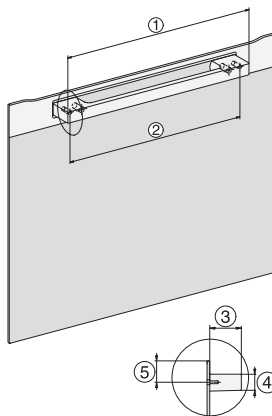

H 7840 BM

Kompakt-Backofen mit Mikrowelle

im perfekt kombinierbaren Design mit Automatikprogrammen und Speisethermometer.

Seitenansicht H7000 BM, Skizze
22 mm – Glas, 23,3 mm – Edelstahl

Einbau H7000 BM, Skizze

1) Netzanschlussleitung, L=2000 mm, 2) In diesem Bereich kein Anschluss, 3) Lüftungsausschnitt min. 150 cm²

H7000 Griff, Skizze

1) 400 mm, 2) 360 mm, 3) 47 mm, 4) 24 mm, 5) 32.5 mm

H226x-1B/BP/E/EP/I/IP, H2760B/BP, H28x0B/BP, H7x40BM/BMX, H7x6xB/BP/BPX, Skizze

Seitenansicht H7000 BM Unterbau, Skizze
22 mm – Glas, 23,3 mm – Edelstahl

H2xxx-1 B/BP/E/I/IP, H7xxx B/BP/BM/BMX, Skizze
22 mm – Glas, 23,3 mm – Edelstahl

H2xxx-1 B/BP/E/I/IP, H7xxx B/BP/BM/BMX, Skizze

1) Netzanschlussleitung, L=2000 mm, 2) In diesem Bereich kein Anschluss, 3) Lüftungsausschnitt min. 150 cm²