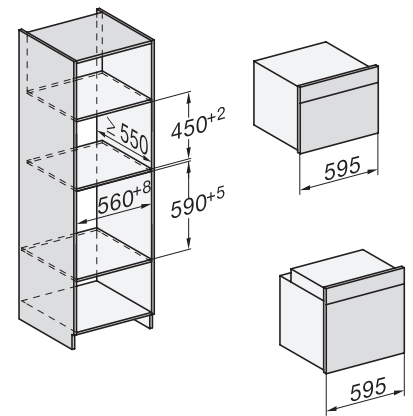

Einbau H7000 BM Unterbau, Skizze

Wenn der Backofen unter einem Kochfeld eingebaut werden soll, beachten Sie die Hinweise zum Einbau des Kochfeldes sowie die Einbauhöhe des Kochfeldes.

Installation H7000 BM, Skizze

1) Netzanschlussleitung, L=2000 mm, 2) In diesem Bereich kein Anschluss, 3) Lüftungsausschnitt min. 150 cm²

H7000 Griff, Skizze

1) 400 mm, 2) 360 mm, 3) 47 mm, 4) 24 mm, 5) 32.5 mm

H226x-1B/BP/E/EP/I/IP, H2760B/BP, H28x0B/BP, H7x40BM/BMX, H7x6xB/BP/BPX, Skizze