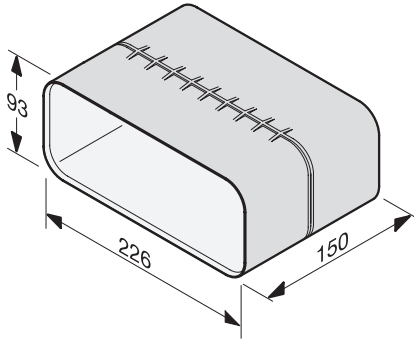

Sammler Haushalt Zubehör alt
Längenausgleich Flachkanal
für eine effektive und individuelle Luftführung.

EAN-Nr.: 4002516084228 / Materialnummer: 11051270 /
Alte Materialnummer: 28996399D

- Für eine hygienische Entlüftung im Abluft- und Umluftbetrieb
- Optimale Strömungseigenschaften
- Landesspezifische Bauvorschriften sind zu beachten
- Aus weißem Kunststoff, schwer entflammbar
- Ausgleichsstück für gerade Flachkanalteile (überschiebbar) 150 mm

Sammler Haushalt Zubehör alt
Längenausgleich Flachkanal
für eine effektive und individuelle Luftführung.

DFK-L Längenausgleich, 150 mm, Skizze