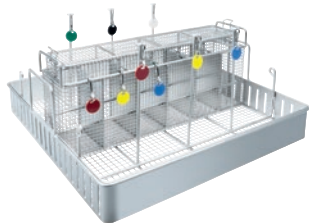

APFD 201

Einsatz

zur optimalen Aufnahme von Atemschutzmasken.

- Geeignet für die sichere Aufnahme von 6 Atemschutzmasken
- Zubehör: 1 Kleinteilekorb mit 6 farblich markierten Fächern
- Mit separatem Deckel für besonders empfindliche Teile (6 Fächer)

EAN-Nr.: 4002516080480 / Materialnummer: 11045760 / Alte Materialnummer: 67020101D

<b>Produktzugehörigkeit</b>	
Spülmaschinen Frischwasser	•
<b>Gerätezugehörigkeit</b>	
PG 8063	•
<b>Produktkategorie</b>	
Einsatz für Atemschutzmasken	•
<b>Anwendungsbereich</b>	
Aufbereitung von Atemschutzmasken	•
<b>Kapazität</b>	
Atemschutzmasken [Anzahl]	6
<b>Maße und Gewicht</b>	
Außenmaß, Nettohöhe in mm	219
Außenmaß, Nettobreite in mm	470
Außenmaß, Nettotiefe in mm	480
Außenmaß, Bruttohöhe in mm	255
Außenmaß, Bruttobreite in mm	525
Außenmaß, Bruttotiefe in mm	570
Nettogewicht in kg	5,70
Bruttogewicht in kg	7,11