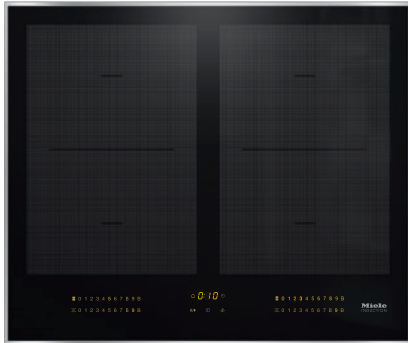

KM 7564 FR

Herdunabhängiges Induktionskochfeld

mit 2 PowerFlex-Kochbereichen für maximale Leistungsstärke

- Intuitive Schnellanwahl durch Zahlenreihen – SmartSelect
- 4 Kochzonen inkl. 2 leistungsstarken PowerFlex-Kochbereichen
- In 626 mm Breite mit Edelstahlrahmen für aufliegenden Einbau
- Kürzeste Ankochzeiten – TwinBooster
- Kommunikation mit der Haube – Automatikfunktion Con@ctivity

EAN-Nr.: 4002516138587 / Materialnummer: 11022950 / Alte Materialnummer: 26756400D

<b>Beheizungsart</b>	
Beheizungsart	Induktion
<b>Bauform</b>	
Unabhängig vom Herd	•
<b>Design</b>	
Elegante Glaskeramikoberfläche	•
Farbe der Glaskeramik	Schwarz
Umlaufender Edelstahlrahmen	•
Aufliegender Einbau	•
<b>Kochzonenausstattung</b>	
Anzahl der Kochzonen	4
Anzahl der Kochbereiche	2
Maximale Anzahl Kochgeschirre	4
<b>PowerFlex-Kochzonen</b>	
Anzahl	4
Art	PowerFlex-Kochzone
Durchmesser in mm	Ø 150 – 230
Leistung in W	2100
Booster in W	3000
TwinBooster in W	3650
<b>1. Kochzone / Kochbereich</b>	
Position	links
Art	PowerFlex-Kochbereich
Größe in mm	230x390
Max. Booster-Leistung in W	4800
Max. Leistung in W	3400
Max. TwinBooster-Leistung in W	7300
<b>2. Kochzone / Kochbereich</b>	
Position	rechts
Art	PowerFlex-Kochbereich
Größe in mm	230x390
Max. Booster-Leistung in W	4800
Max. Leistung in W	3400
Max. TwinBooster-Leistung in W	7300
<b>Bedienkomfort</b>	
Vernetzung mit Miele@home	•
Bedienung über Sensortasten	SmartSelect
Automatikfunktion Con@ctivity 3.0	•
Topf- und Topfgrößenerkennung	•
Anzeigefarbe	Gelb
Ankochautomatik	•
Permanente Topferkennung	•
Warmhalten	•
Stop&Go-Funktion	•
Recall-Funktion	•
Abschaltautomatik	•
Individuelle Einstellmöglichkeiten (z.B. Signaltöne)	•
Wischschutz	•
Kurzzeitwecker	•