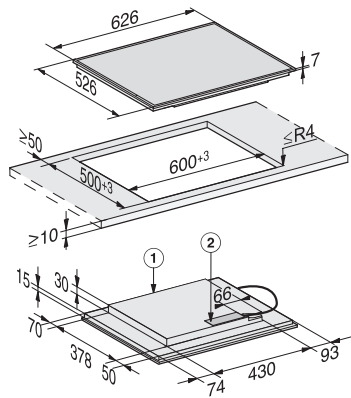

KM 7564 FR

Herdunabhängiges Induktionskochfeld

mit 2 PowerFlex-Kochbereichen für maximale Leistungsstärke

EAN-Nr.: 4002516138587 / Materialnummer: 11022950 / Alte Materialnummer: 26756400D

<b>Effizienz und Nachhaltigkeit</b>	
Leistungsaufnahme im Aus-Zustand in W	0,5
Leistungsaufnahme im Stand-by Modus in W	1,0
Leistungsaufnahme im vernetzten Bereitschaftsbetrieb in W	2,0
Zeitdauer bis automatisches Schalten in Aus-Zustand in min	20
Zeitdauer bis automatisches Schalten in Bereitschaftsbetrieb in min	20
Zeitdauer bis automatisches Schalten in vernetzten Bereitschaftsbetrieb in min	20
<b>Pflegekomfort</b>	
Leicht zu reinigende Glaskeramik	•
<b>Sicherheit</b>	
Sicherheitsausschaltung	•
Verriegelungsfunktion	•
Inbetriebnahmesperre	•
Integriertes Kühlgebläse	•
Überhitzungsschutz	•
Restwärmeanzeige	•
<b>Technische Daten</b>	
Abmessungen in mm (Breite)	626
Abmessungen in mm (Höhe)	52
Abmessungen in mm (Tiefe)	526
Ausschnittmaße in mm (Breite) bei aufliegendem Einbau	600
Ausschnittmaße in mm (Tiefe) bei aufliegendem Einbau	500
Einbauhöhe mit Anschlusskasten in mm	45
Gewicht in kg	11
Gesamtanschlusswert in kW	7,30
Länge der elektrischen Zuleitung in m	1,4
Spannung in V	230
Frequenz in Hz	50-60
<b>Mitgeliefertes Zubehör</b>	
Anschlusskabel	Ja

KM 7564 FR

Herdunabhängiges Induktionskochfeld  
mit 2 PowerFlex-Kochbereichen für maximale Leistungsstärke

KM 7465 FR, KM 7564 FR (Skizze)

1) vorn, 2) Netzanschlusskasten mit Netzanschlussleitung,  
L = 1440 mm, wird dem Gerät lose beigelegt,